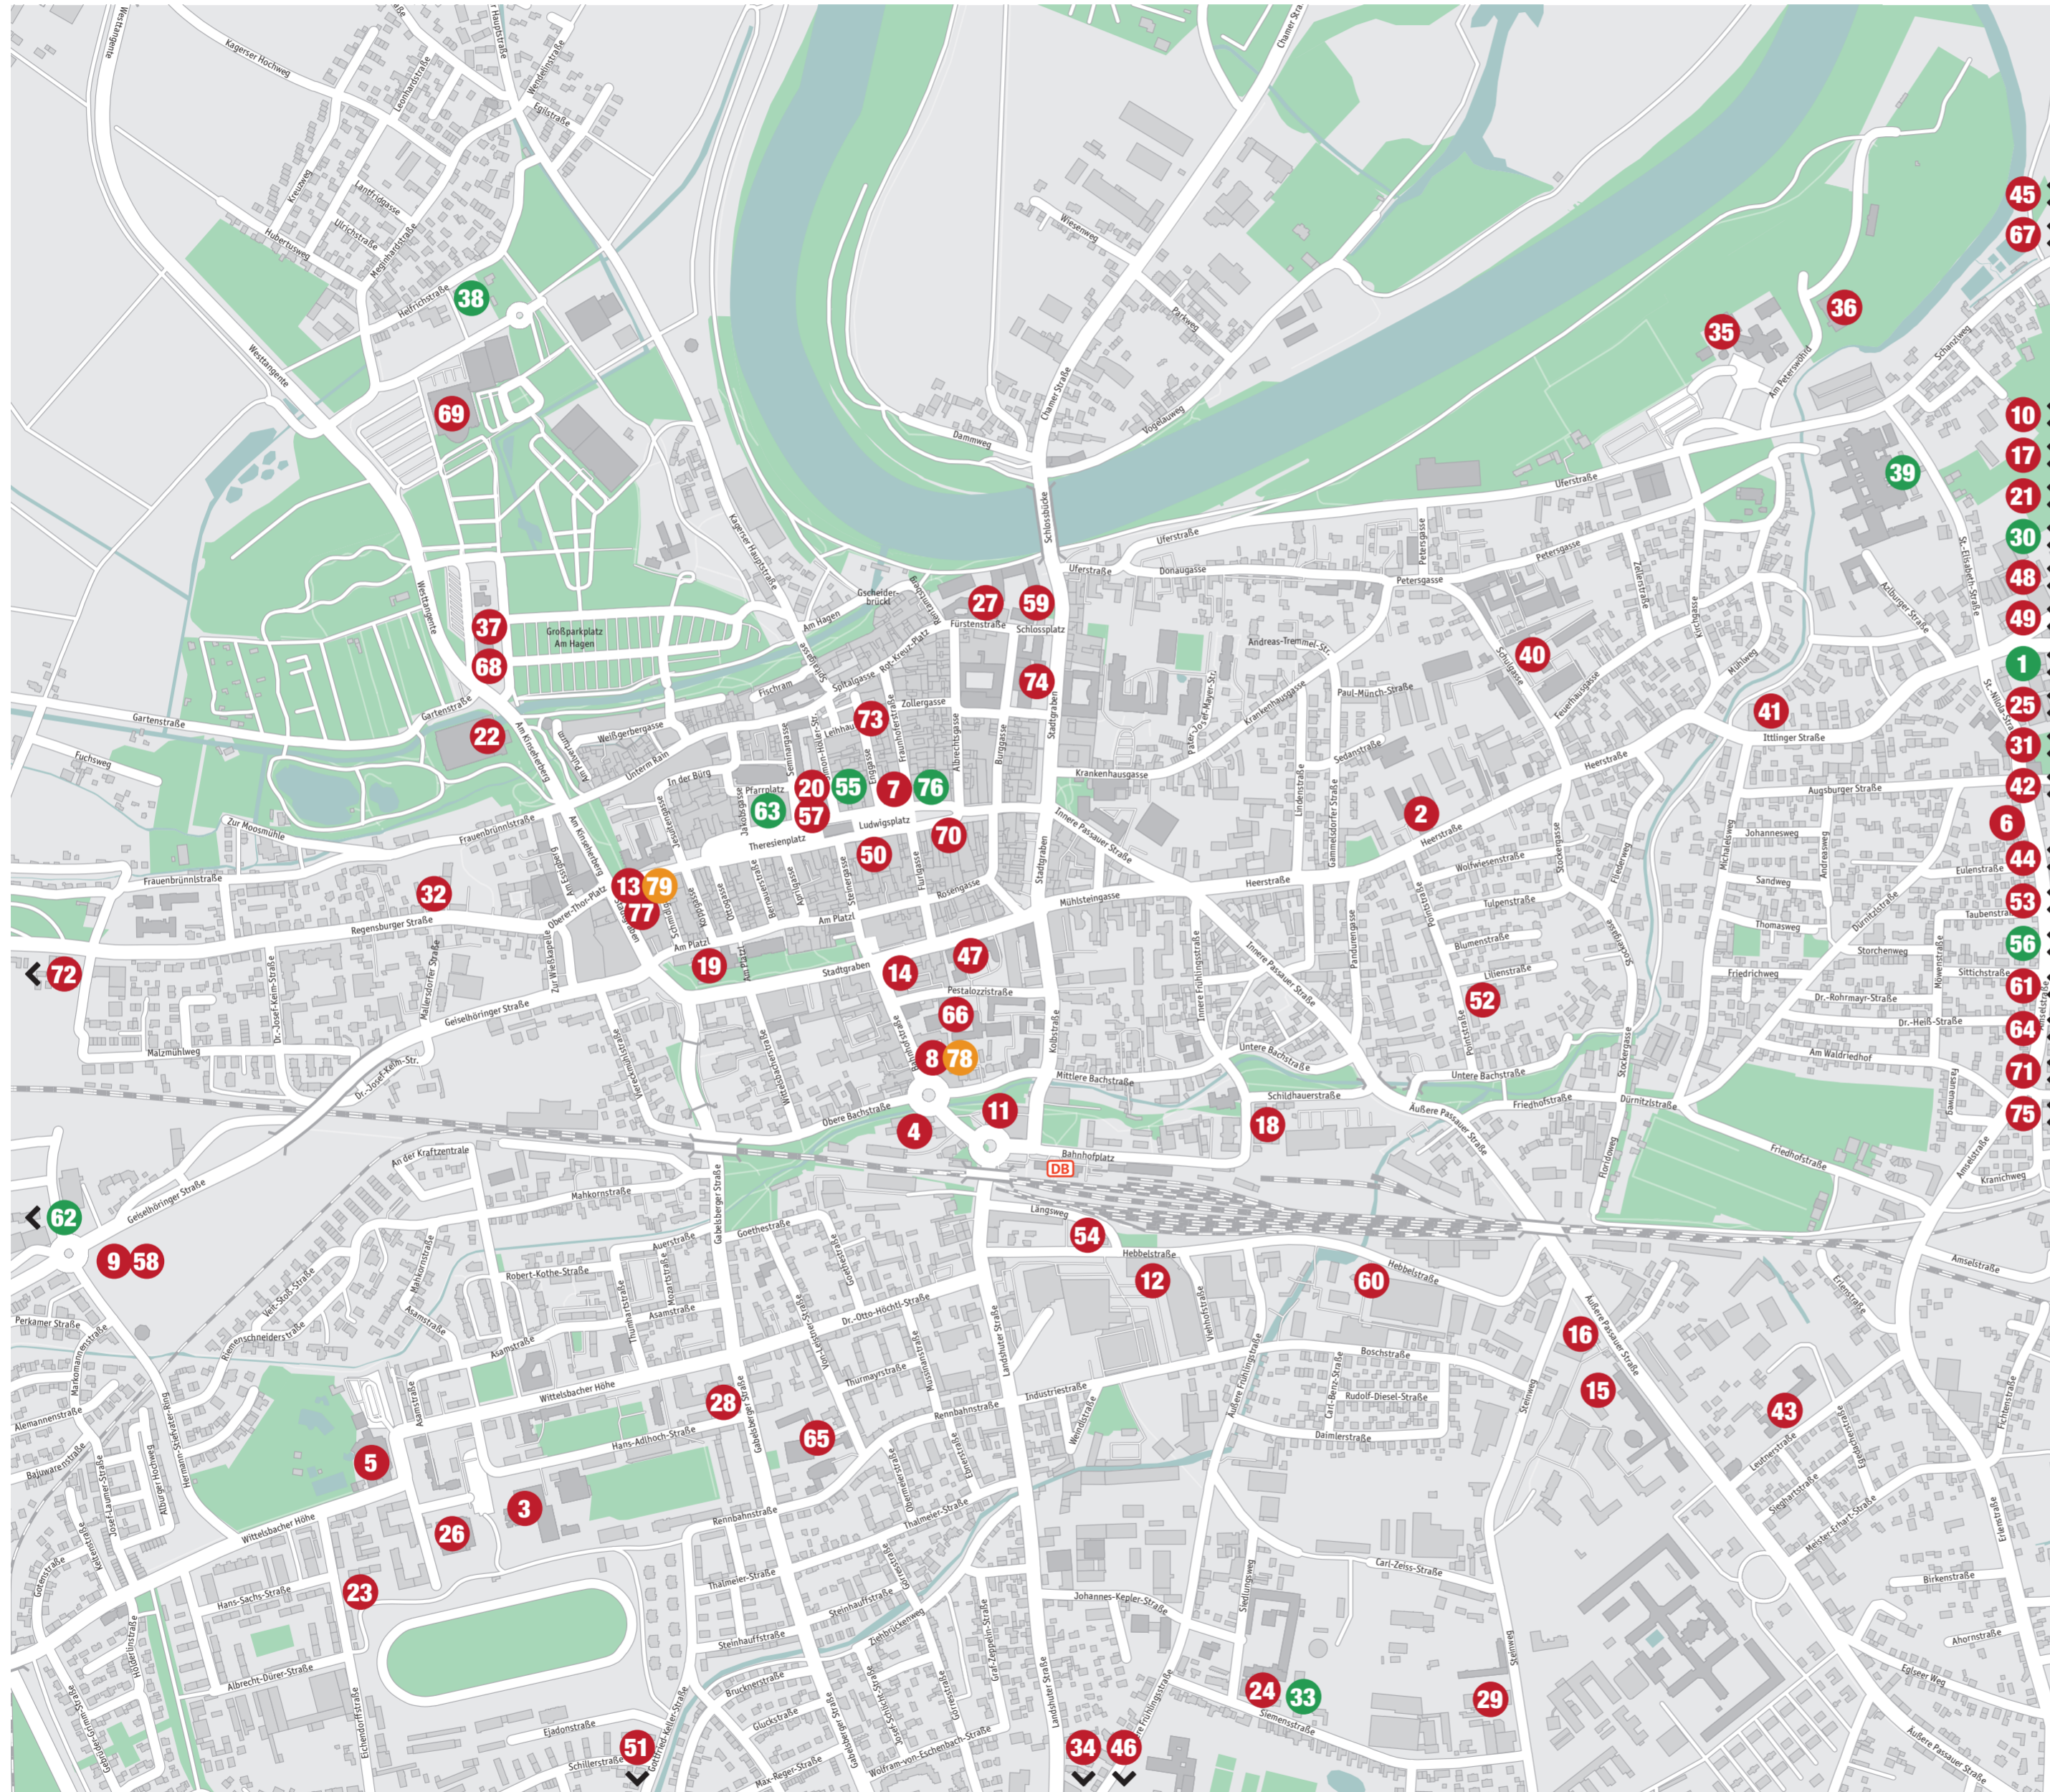

# DEFIBRILLATORSTANDORTE IN STRAUBING

- |   |  |  |
|---|--|--|
| 1 ADM Spycy GmbH Ölmühle<br>Europaring 23 (werktags)                            | 27 Finanzamt · Fürstenstr. 21  | 55 Raiffeisenbank<br>Simon-Höller-Str. 10  |
| 2 Alter Schlachthof · Heerstr. 35   | 28 Fritz Fitnessstudio<br>Gabelsbergerstr. 23a                         | 56 Raiffeisenbank<br>Ittlinger Hauptstr. 23  |
| 3 Anton-Bruckner-Gymnasium<br>Hans-Adlhoch-Str. 23                              | 29 Gluth · Steinweg 66   | 57 Rathaus · Theresienplatz 2  |
| 4 AOK Bayern · Bahnhofstr. 28   | 30 Grupo Antolin GmbH<br>Stettiner Str. 7                              | 58 Rehazentrum im Westpark<br>Geiselhöringer Str. 63                                       |
| 5 Aquatherm<br>Wittelsbacherhöhe 50   | 31 Hafen Straubing-Sand<br>Hafenmeisterei · Haid 4                     | 59 Rittersaal im Herzogsschloss<br>Schloßplatz 2b  |
| 6 Arztpraxis Dr. Hamberger /<br>Fischmann / Hammer<br>Amselstr. 6               | 32 Henrichsen AG<br>Regensburger Str. 26                               | 60 Sennebogen · Hebbelstr. 30  |
| 7 Arztpraxis Dr. Knöbel /<br>Dr. Pelz-Knöbel / Dr. Olesch<br>Ludwigsplatz 23    | 33 Integrierte Leitstelle /<br>ILS Straubing<br>Siemensstr. 21         | 61 Sennebogen<br>Sennebogenstr. 10   |
| 8 Arztpraxis Dr. Martin Klügl<br>Bahnhofstr. 19                                 | 34 Institut für Hören und<br>Sprache · Auf der Platte 11               | 62 Sparkasse Alburg<br>Kapellerstr. 1  |
| 9 Arztpraxis Dr. Kraus /<br>Dr. Heusinger im Westpark<br>Geiselhöringer Str. 63 | 35 Johannes-Turmair-<br>Gymnasium (Turnhalle)<br>Am Peterswöhrd 5      | 63 Sparkasse Niederbayern-Mitte<br>Theresienplatz 12                                       |
| 10 Arztpraxis Dr. Weigand / Bambi<br>Schlesische Str. 114                       | 36 Keglerhalle<br>Am Peterswöhrd 8                                     | 64 St. Johannes Apotheke<br>(Aufgang Arzt)<br>Neubaust. 11                                 |
| 11 Arztpraxis Dr. Weisbarth<br>Bahnhofplatz 1                                   | 37 KFZ-Zulassungsstelle<br>Am Hagen 59                                 | 65 Grund- und Mittelschule<br>St. Josef<br>Von-Leistner-Str. 40                            |
| 12 Arztpraxis Dr. Wilke /<br>Dr. Bullig / Dr. v. Glass<br>Hebbelstr. 14a        | 38 Kita Kagers · Helfrichstr. 12                                       | 66 Staatliche Berufsschule I<br>Joseph-von-Fraunhofer-Schule<br>Pestalozzistr. 4           |
| 13 Arztpraxis Dr. Zink<br>Stadtgraben 1   | 39 Klinikum St. Elisabeth<br>St.-Elisabeth-Str. 23                     | 67 Stadtentwässerung<br>Imhoffstr. 97  |
| 14 Arztpraxis Prof. Dr. Zugck<br>Bahnhofstr. 1                                  | 40 KoNaRo<br>Kompetenzzentrum Straubing<br>Schulgasse 18               | 68 Stadttheater · Am Hagen 61  |
| 15 Barmherzige Brüder<br>Markmüllersaal<br>Äußere Passauer Str. 60              | 41 Königshof · Ittlinger Str. 11                                       | 69 Straubinger Ausstellungs- und<br>Veranstaltungs GmbH<br>Am Hagen 75                     |
| 16 Barmherzige Brüder · Pforte<br>Äußere Passauer Str. 60                       | 42 Kühne & Nagel · Europaring 37                                       | 70 Straubinger Tagblatt<br>Ludwigsplatz 30   |
| 17 Bauhof Ittling<br>Dr. Kumpfmüller Str. 5                                     | 43 Landratsamt Straubing-<br>Bogen · Leutnerstr. 15                    | 71 Technologie- und<br>Gründerzentrum (Foyer)<br>Hafen Straubing-Sand<br>Europaring 4      |
| 18 Body-Gym<br>Innere Frühlingsstr. 43  | 44 Lidl · Belgrader Str. 3   | 72 Tiergarten<br>(Im Behinderten WC)<br>Am Tiergarten 3                                    |
| 19 Bürgerbüro · Soziales Rathaus<br>Am Platz 31                                 | 45 Loibl Förderanlagen GmbH<br>Arberstr. 40                            | 73 Tourismusinformation<br>Fraunhoferstr. 27   |
| 20 Dienstauto OB Pannermayr<br>Theresienplatz 2                                 | 46 Ludwigsgymnasium<br>Max-Planck-Str. 25                              | 74 Gymnasium der<br>Ursulinen-Schulstiftung<br>Burggasse 40                                |
| 21 Donaumarkt Gartencenter<br>Schlesische Str. 108                              | 47 Matthias von Flurl<br>Berufsschule / Turnhalle<br>Am Stadtgraben 54 | 75 Völk Sports GmbH<br>Europaring 8  |
| 22 Eisstadion<br>Am Kinseherberg 23   | 48 Mittelschule Ittling<br>Niederaltleicher Str. 13                    | 76 Volksbank · Ludwigsplatz 21   |
| 23 Familienhaus<br>Eichendorffstr. 11   | 49 Möbelhaus Wanninger<br>Aiterhofener Str. 222                        | 77 Zahnarztpraxis Dr. Binner<br>Stadtgraben 1  |
| 24 Feuerwehr Straubing<br>Siemensstr. 13a                                       | 50 Modehaus Hafner<br>(Hauptkasse) · Ludwigsplatz 6                    | 78 Arztpraxis Prof. Dr. Rohrmeier /<br>Dr. Federhofer<br>Bahnhofstr. 19                    |
| 25 FFW Straubing Löschzug Ittling<br>Neubaust. 5                                | 51 Pfarramt Christkönig<br>Anzengruberstr. 15                          | 79 HNO-Gemeinschaftspraxis<br>Theresientor<br>Nenad Figge / Martin Schott<br>Stadtgraben 1 |
| 26 Finanzamt München<br>Bearbeitungsstelle Straubing<br>Hans-Adlhoch-Str. 29    | 52 Pfarrei St. Peter · Pointstr. 27                                    |  |
|   | 53 Pröls e.K · Zwickauer Str. 6  |  |
|   | 54 Punkt Apotheke · Hebbelstr. 9                                       |  |
- Defibrillator ist nahezu 24 Stunden zugänglich.
 ● Defibrillator ist nicht 24 Stunden zugänglich.
 ● Neu seit April 2023. Nicht 24 Stunden zugänglich.