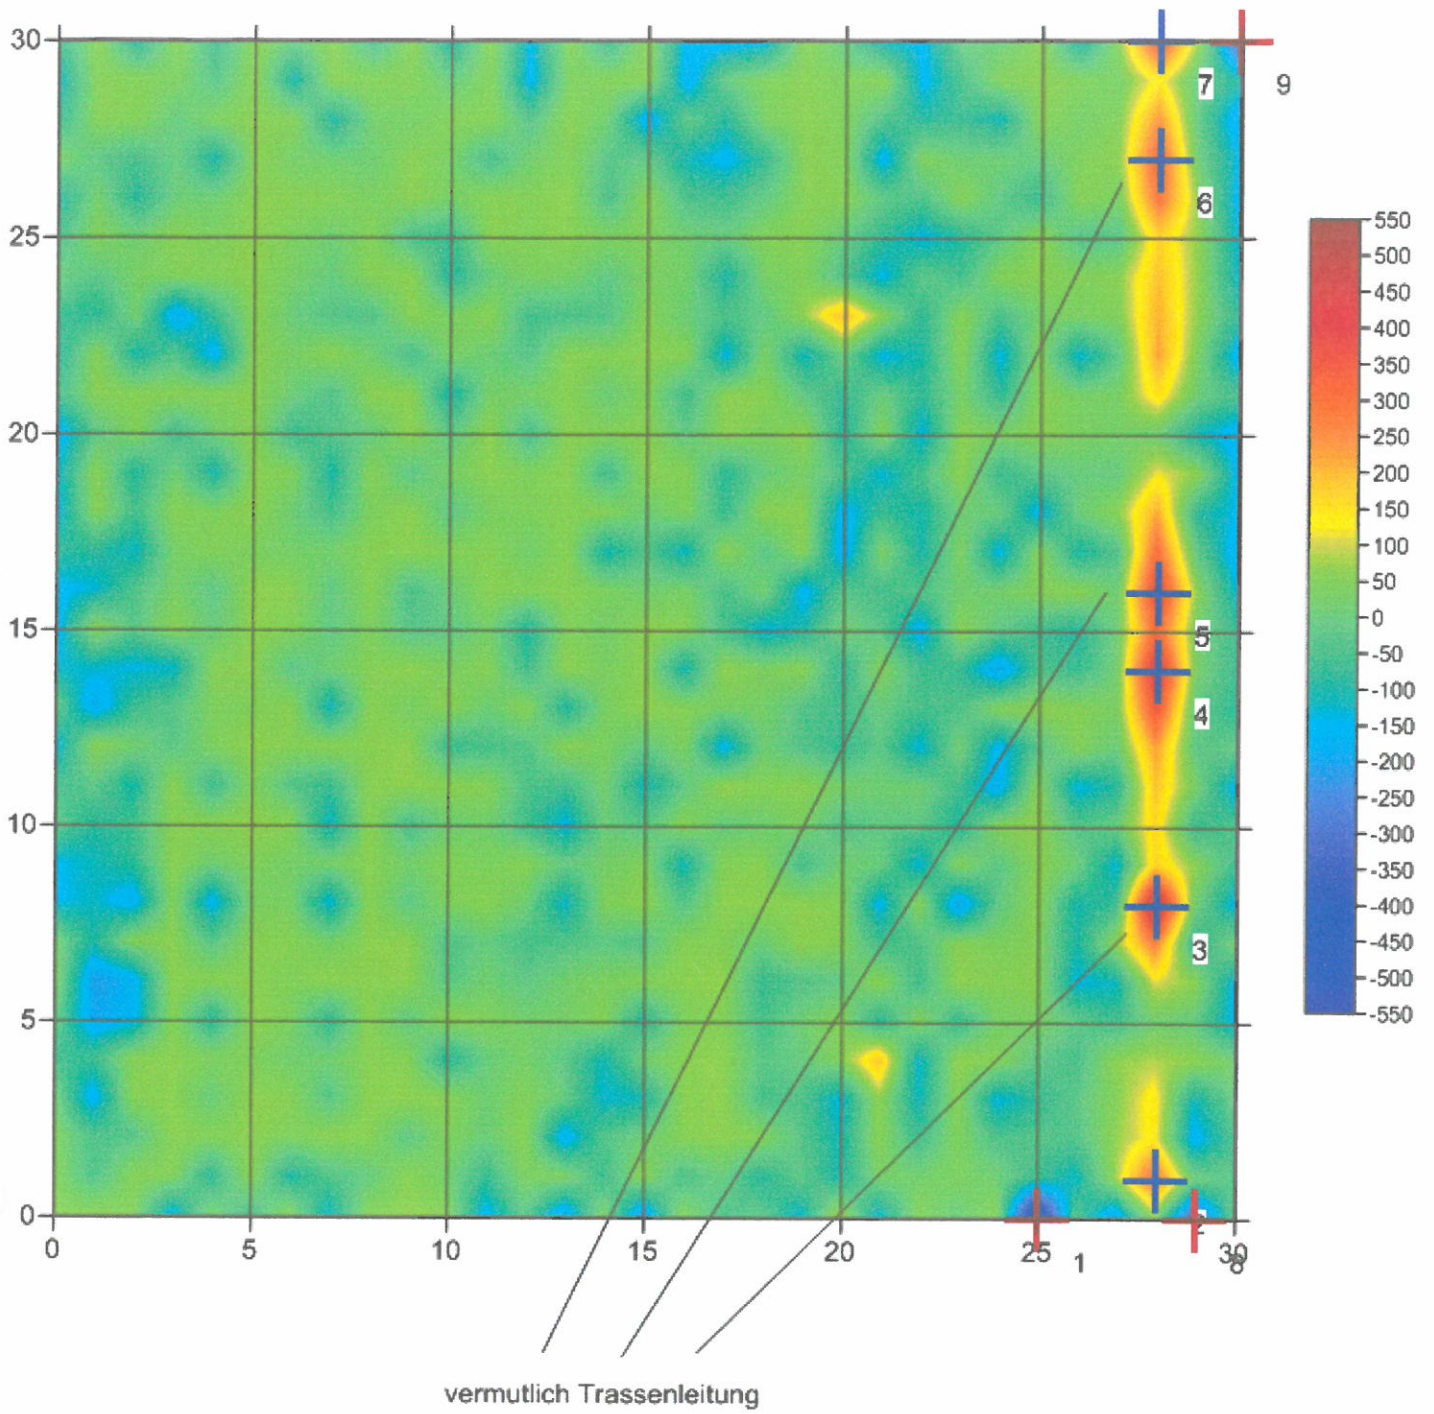

Operator : Süddeutsche Kampfmittelräumung

03.08.2015 Straubing, Gieselhöringer Straße, Sondierfeld Nr. 7

04.08.2015 - 12:30:06

MAGNEX 120

20150803 154351_M_m.dat