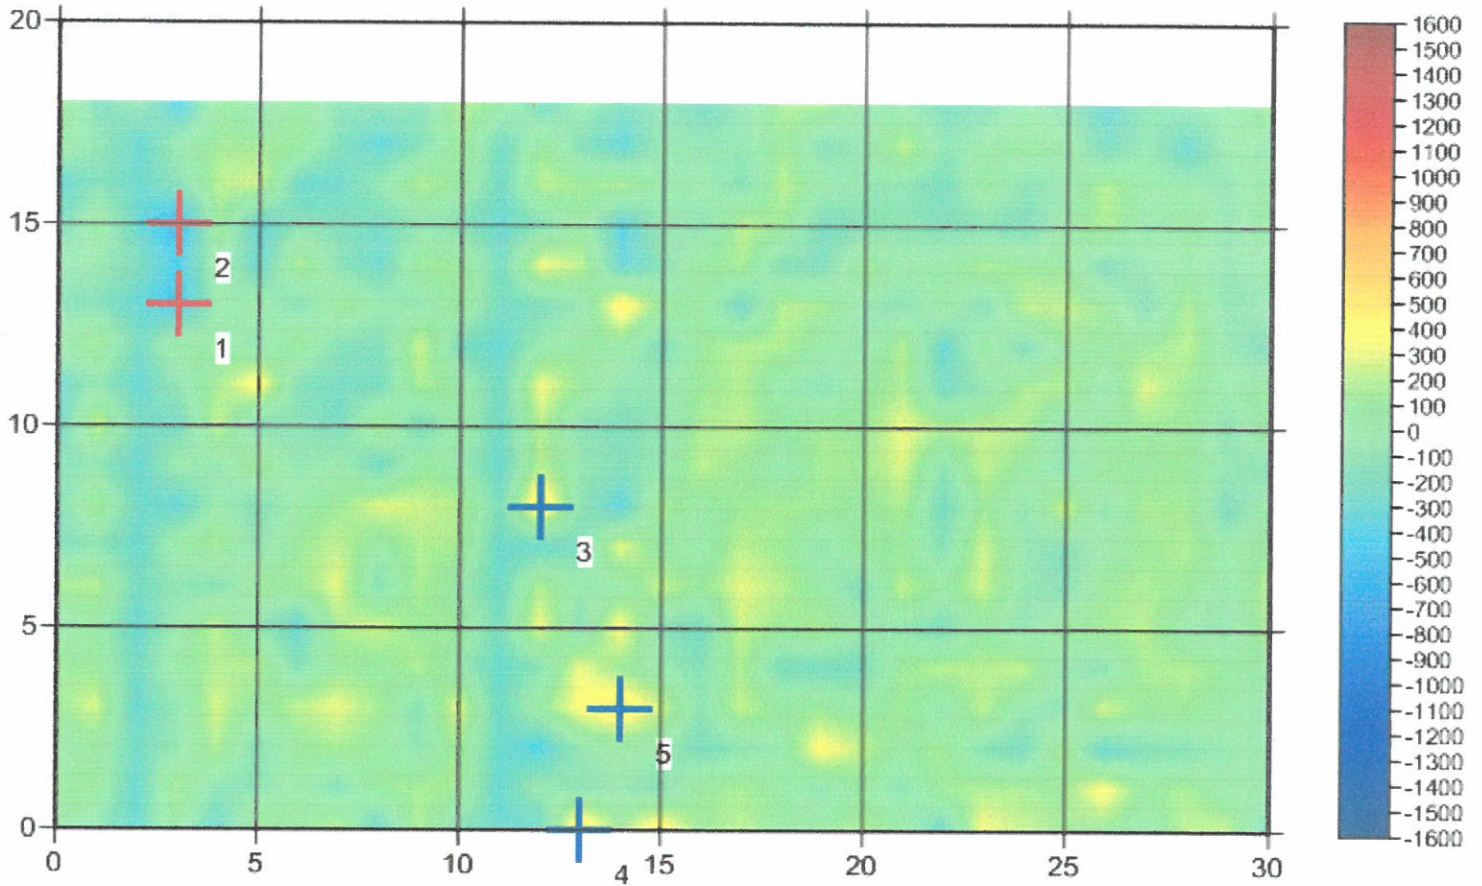

Operator : Süddeutsche Kampfmittelräumung

05.08.2015 Straubing, Geiselhöringer Str., Sondierfeld Nr. 20

7.08.2015 - 19:07:32

MAGNEX 120

20150805 134130_M_m.dat