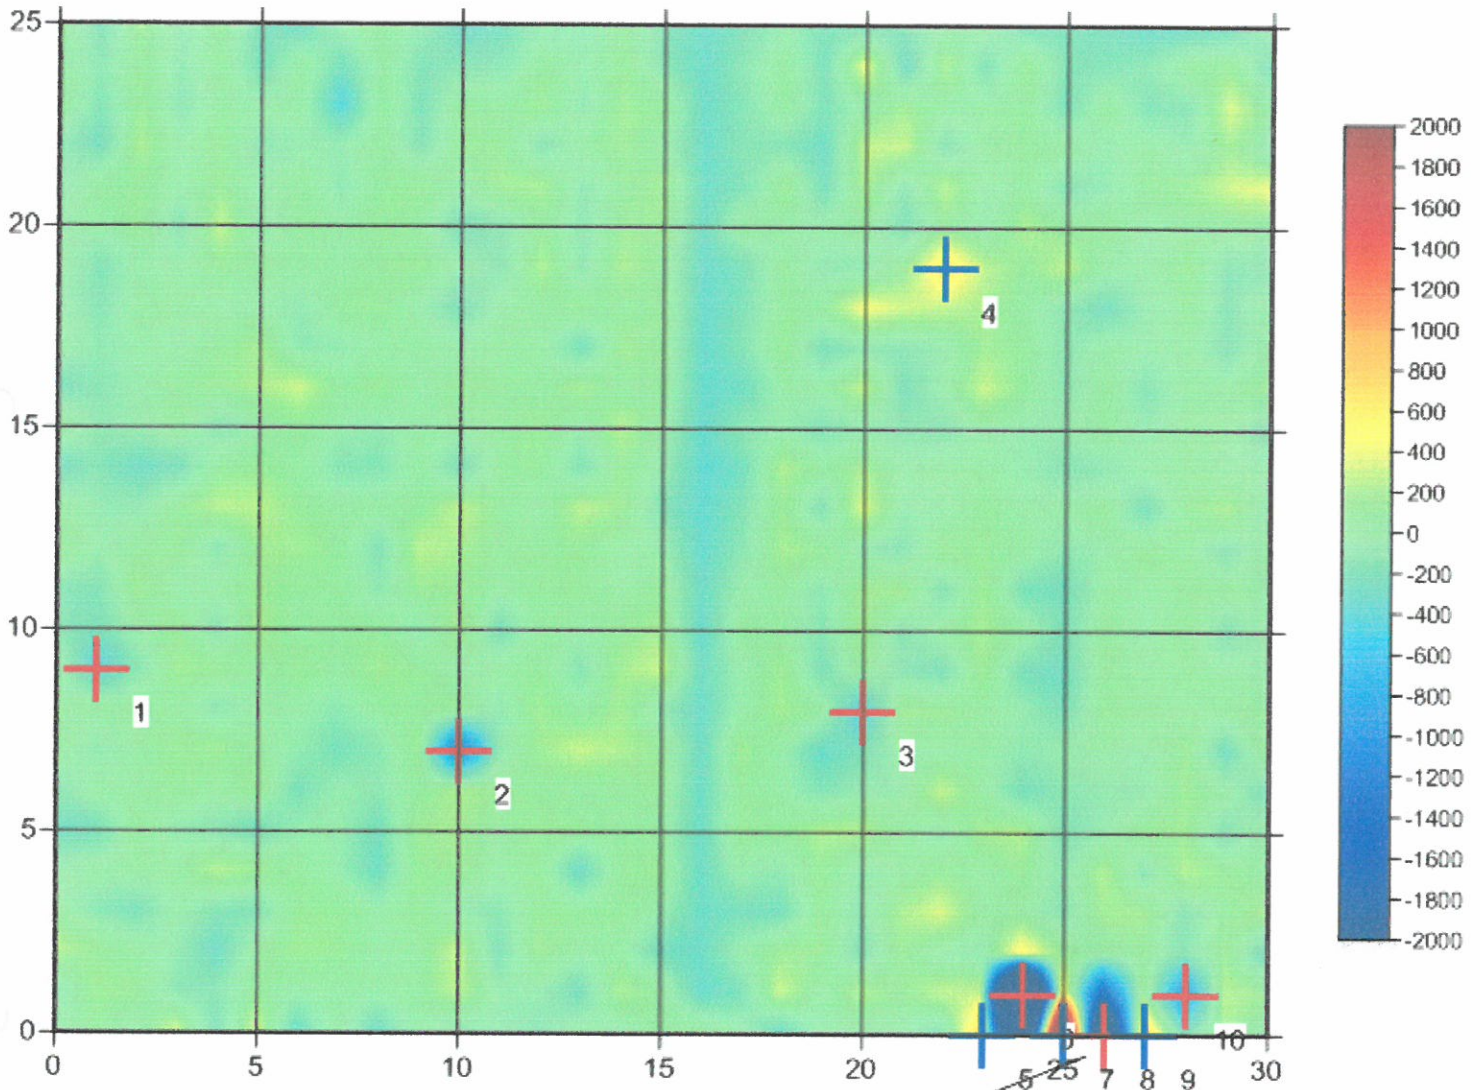

Operator : Süddeutsche Kampfmittelräumung

05.08.2015 Straubing, Geiselhöringer Str., Sondierfeld Nr. 29

noch Störeinwirkung des Verkaufshäuschen's des Erdbeerfeldes.