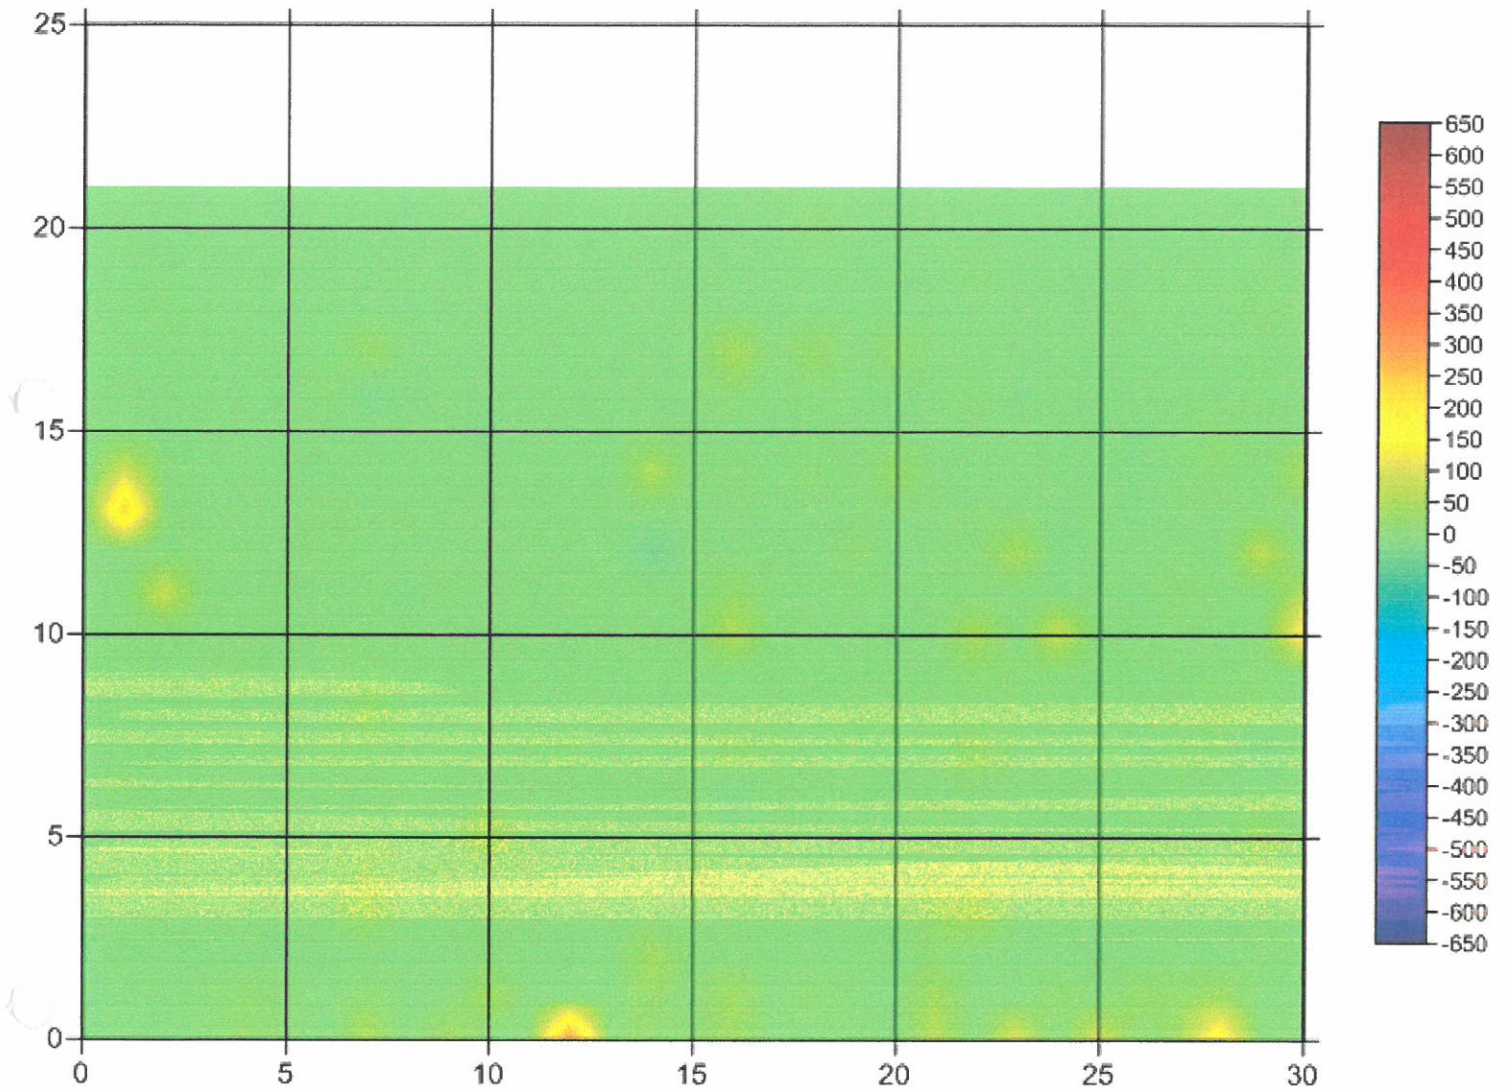

Operator : Süddeutsche Kampfmittelräumung

05.08.2015 Straubing, Geiselhöringer Str., Sondierfeld Nr. 10