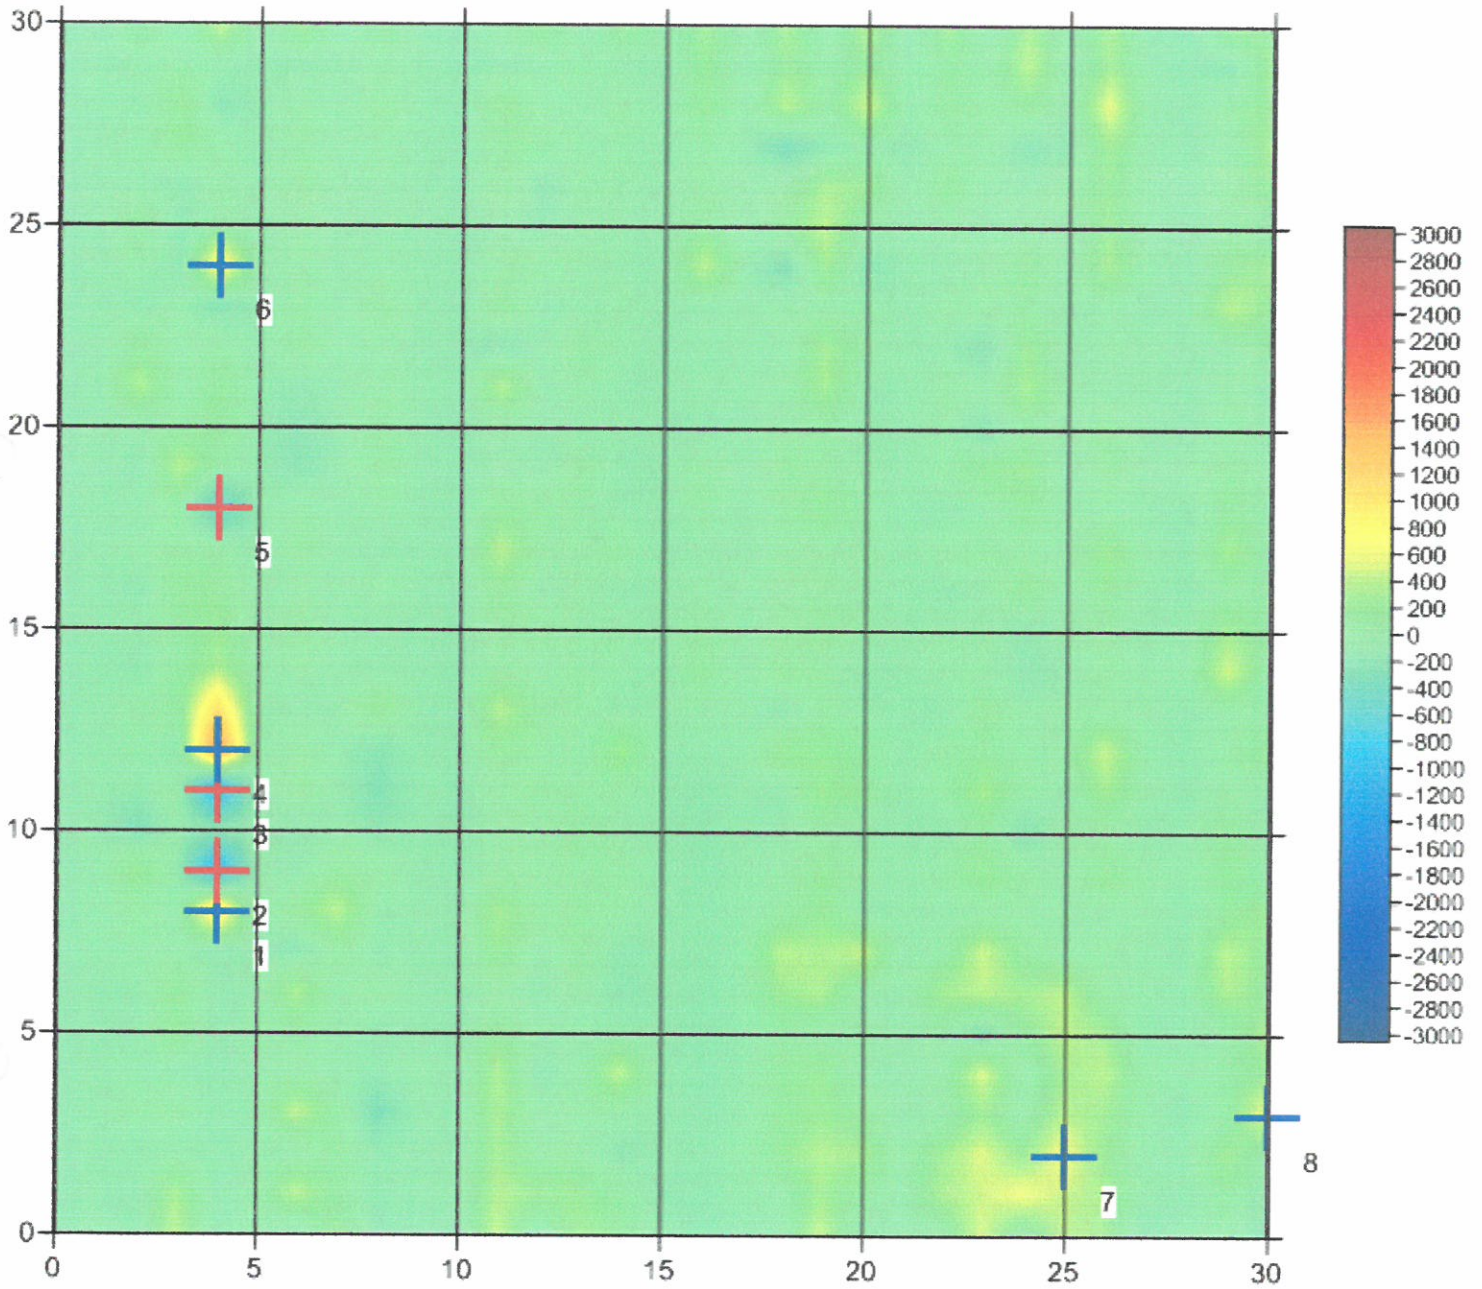

Operator : Süddeutsche Kampfmittelräumung

05.08.2015 Straubing, Geiselhöringer Str., Sondierfeld Nr. 23