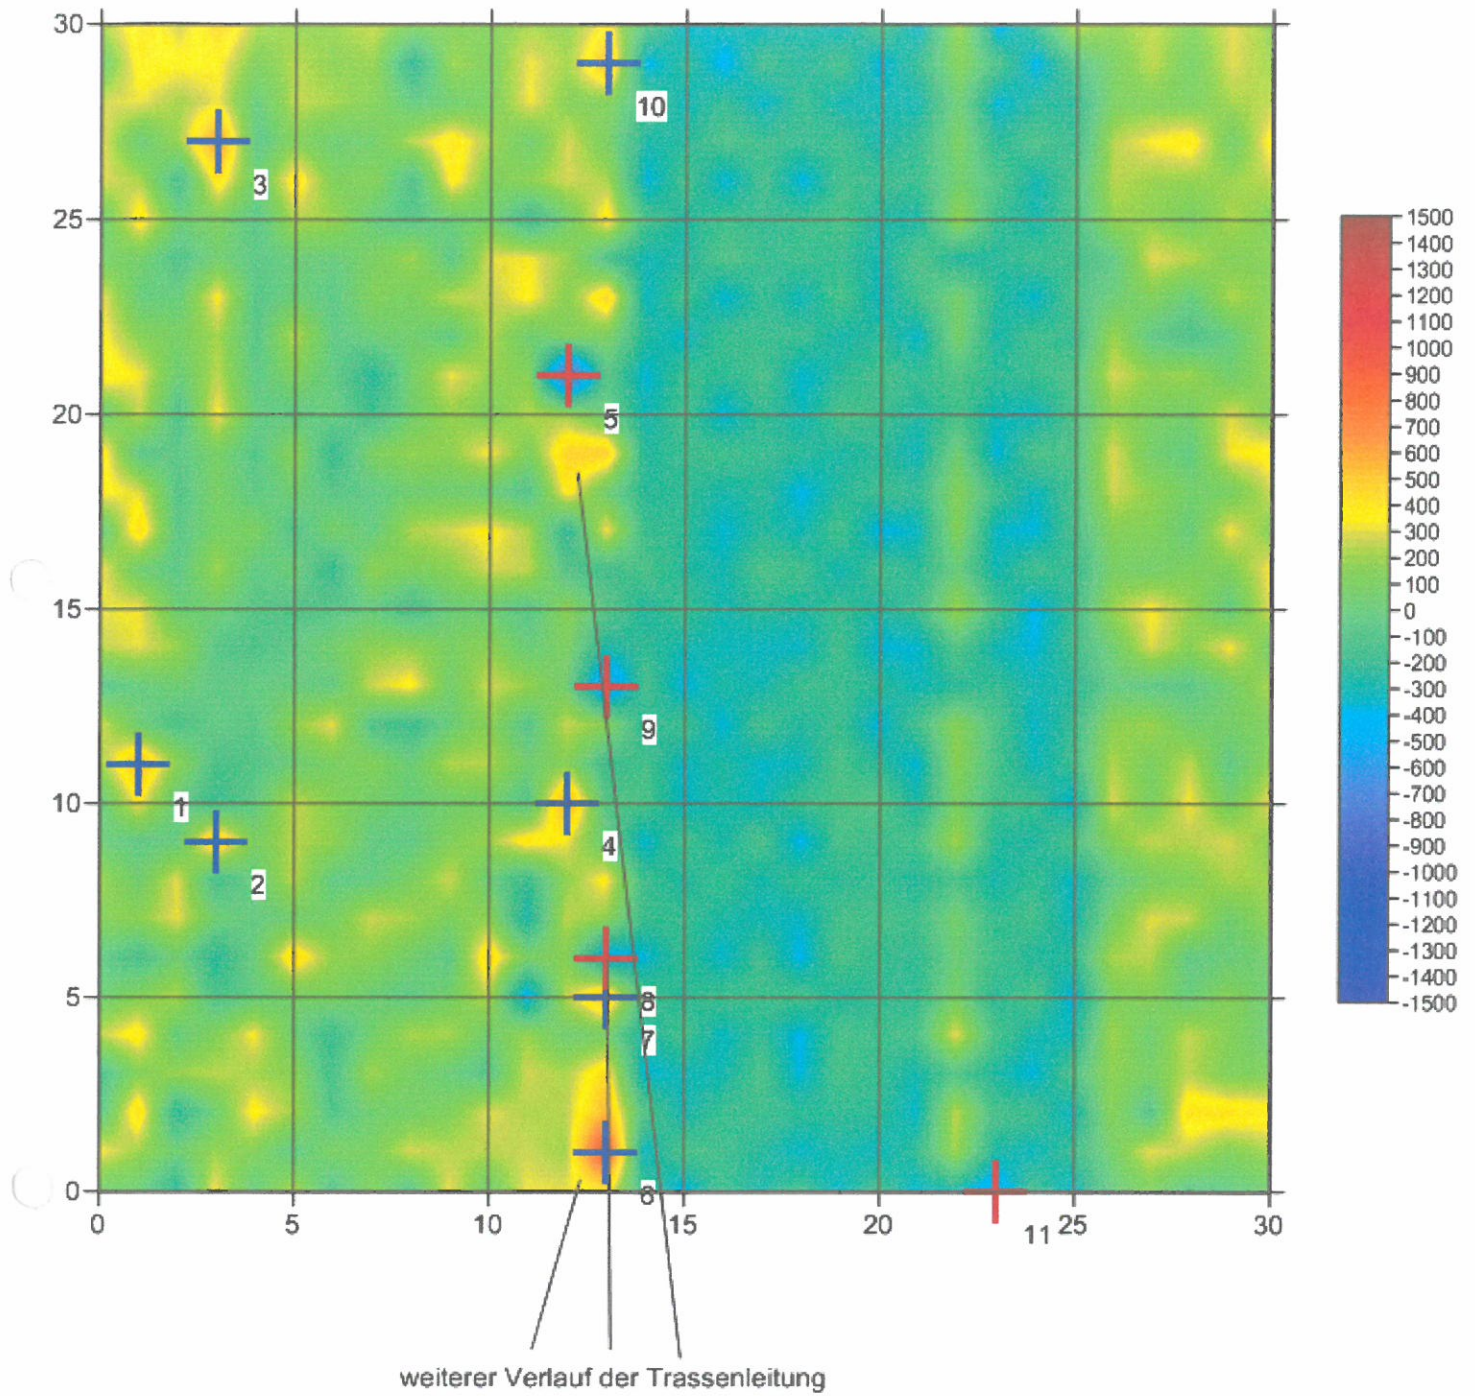

Operator : Süddeutsche Kampfmittelräumung

03.08.2015 Straubing, Gaiselhöringer Str., Sondierfeld Nr. 3

04.08.2015 - 09:53:00

MAGNEX 120

20150803 134745_M_m.dat