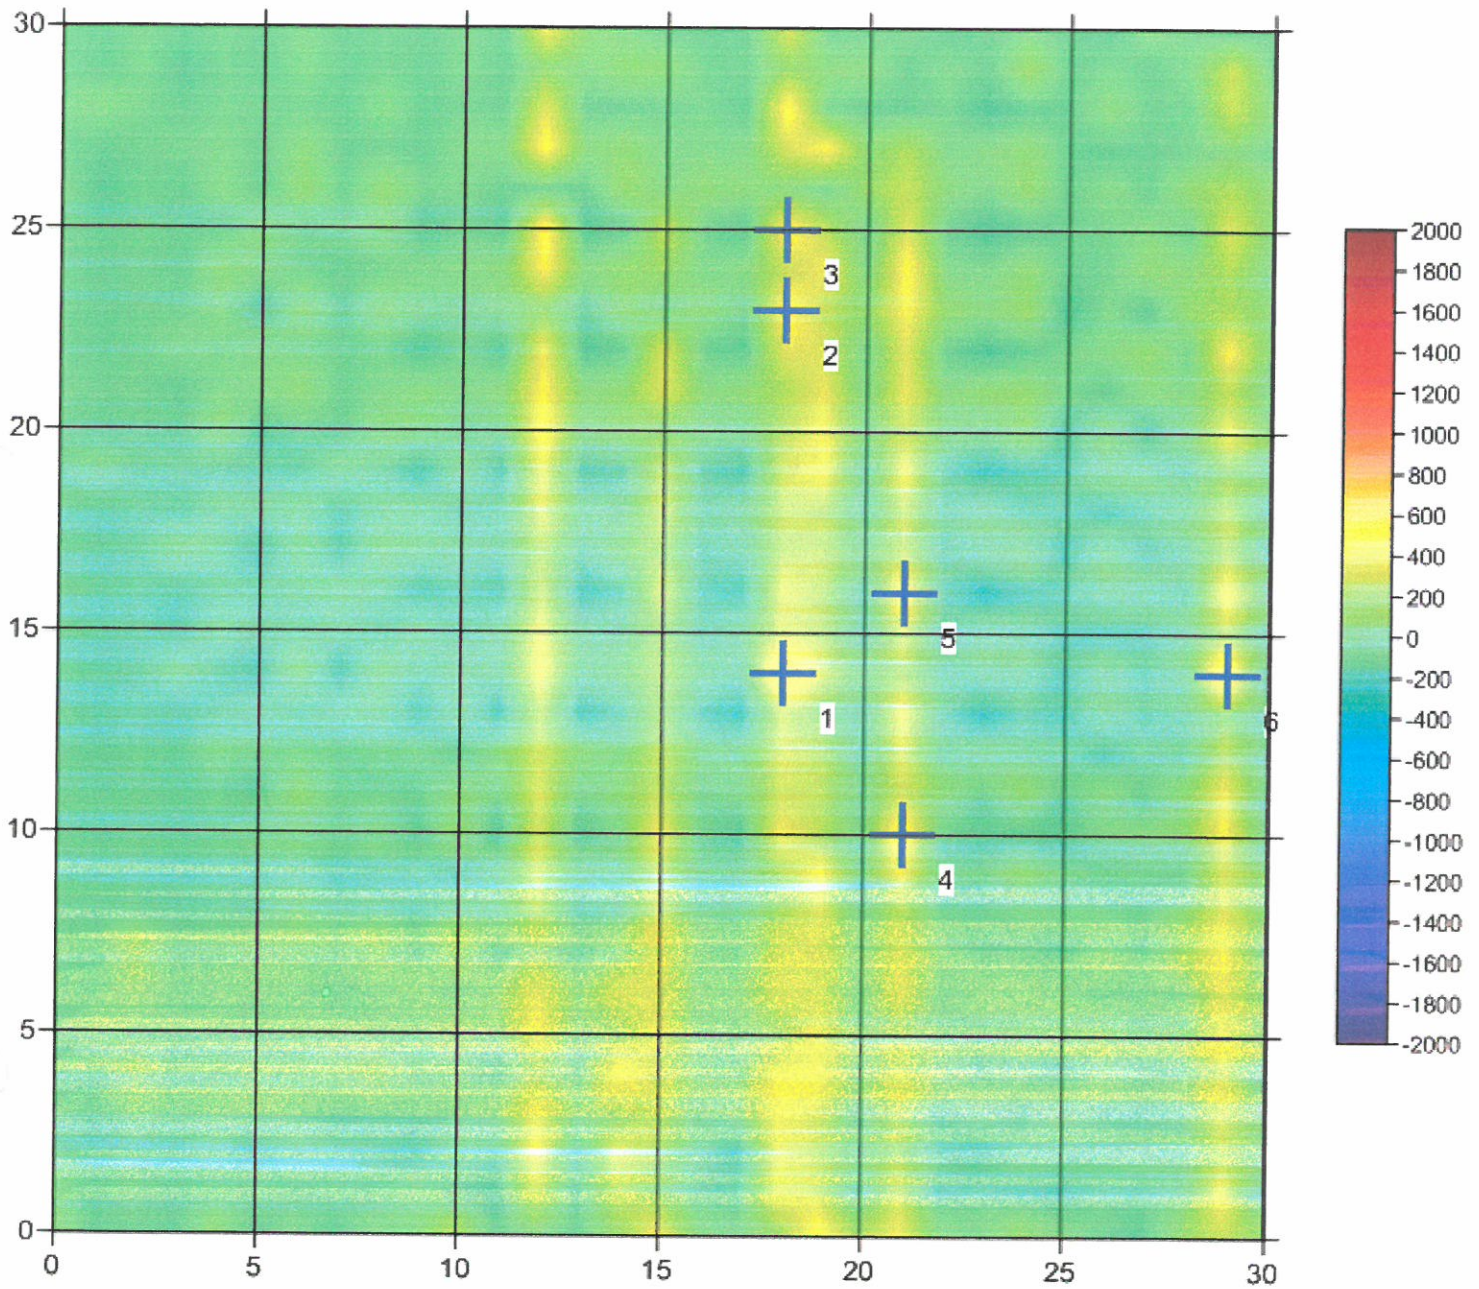

Operator : Süddeutsche Kampfmittelräumung

05.08.2015 Straubing, Geiselhöringer Str., Sondierfeld Nr. 17