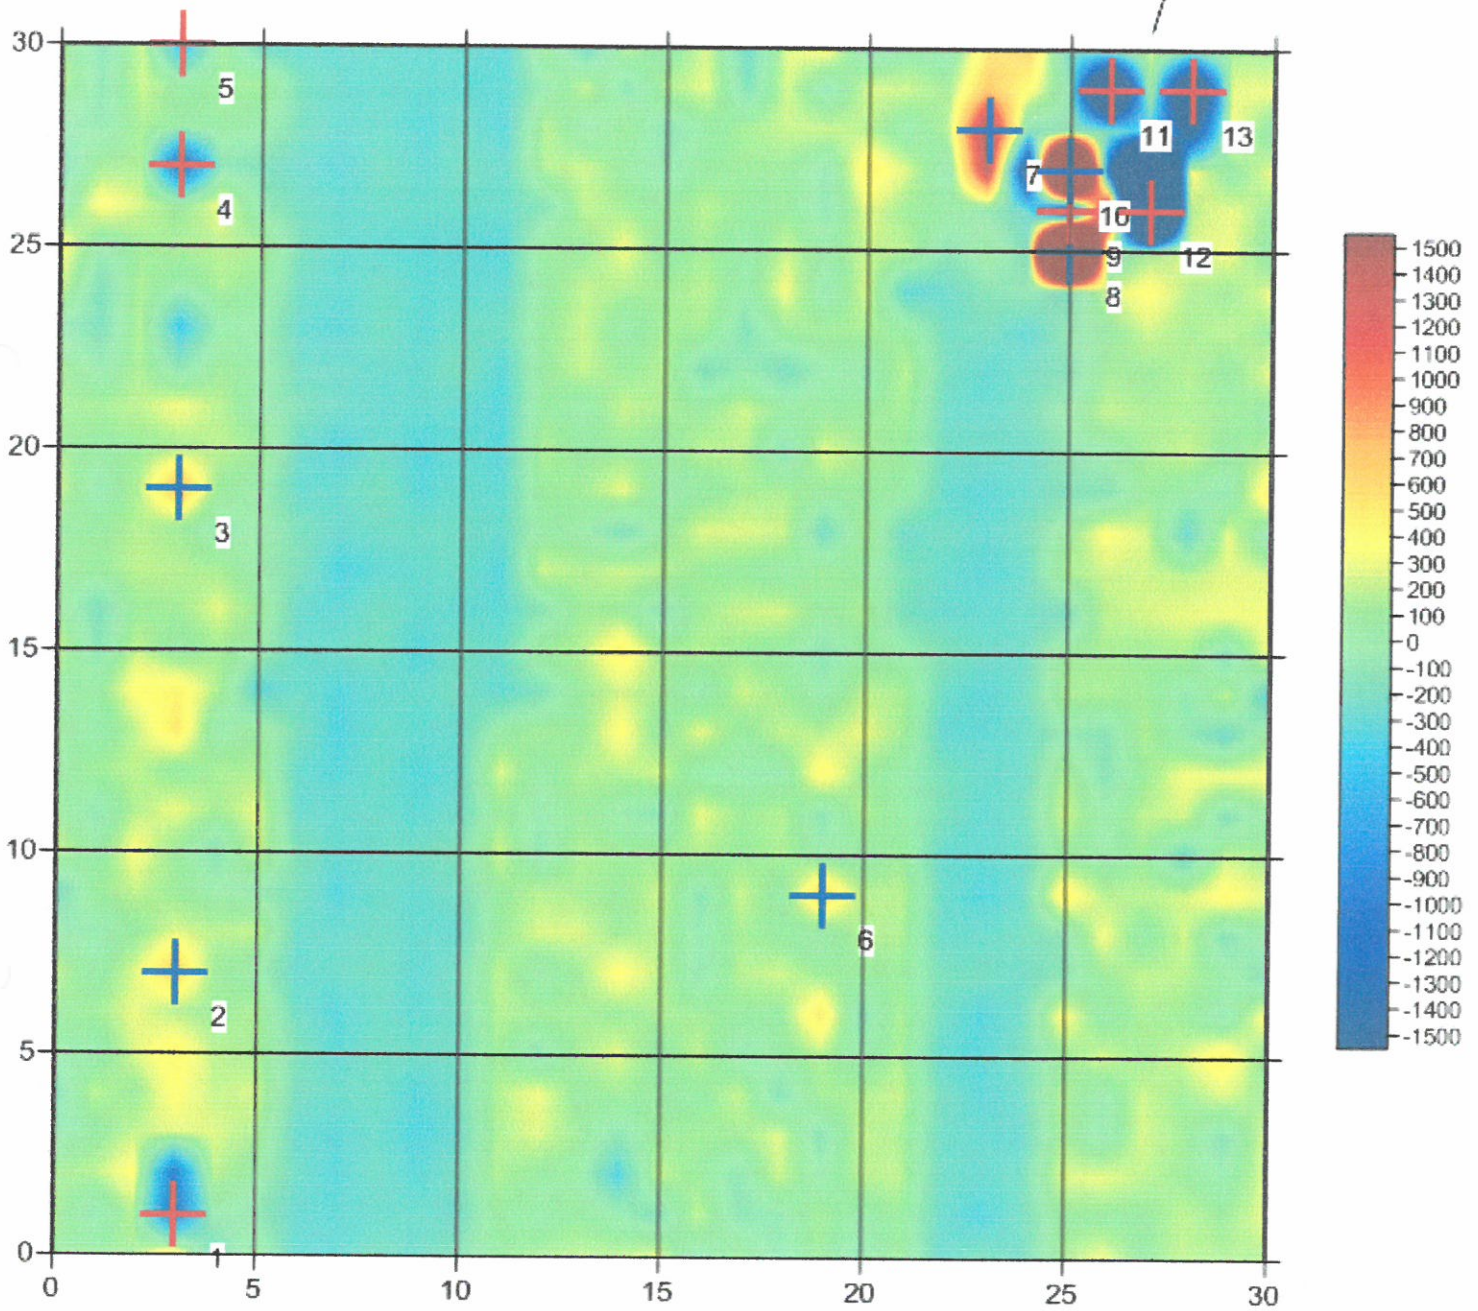

Sehr geehrte Damen und Herren,
wie beauftragt, wurde vom 03.08. – 06.08.2015 auf o.g. Grundstück die EDV-gestützte Sondierung zur Kampfmittelerkundung durchgeführt.
Die Fläche war zur Datenaufnahme gut und uneingeschränkt begeh- und sondierbar.
Insgesamt wurden 25.968 m² sondiert, diese Fläche wurde zur Datenaufnahme in 33 Einzelfelder eingeteilt.
Hierzu wurden eine Lageskizze sowie eine Leistungsübersicht zur Sondierleistung angefertigt.

7.08.2015 - 19:22:50

MAGNEX 120

20150806 110757_M_m.dat

Verkaufshäuschen
des Erdbeerfeldes

Operator : Süddeutsche Kampfmittelräumung

05.08.2015 Straubing, Geiselhöringer Str., Sondierfeld Nr. 28

Operator : Süddeutsche Kampfmittelräumung