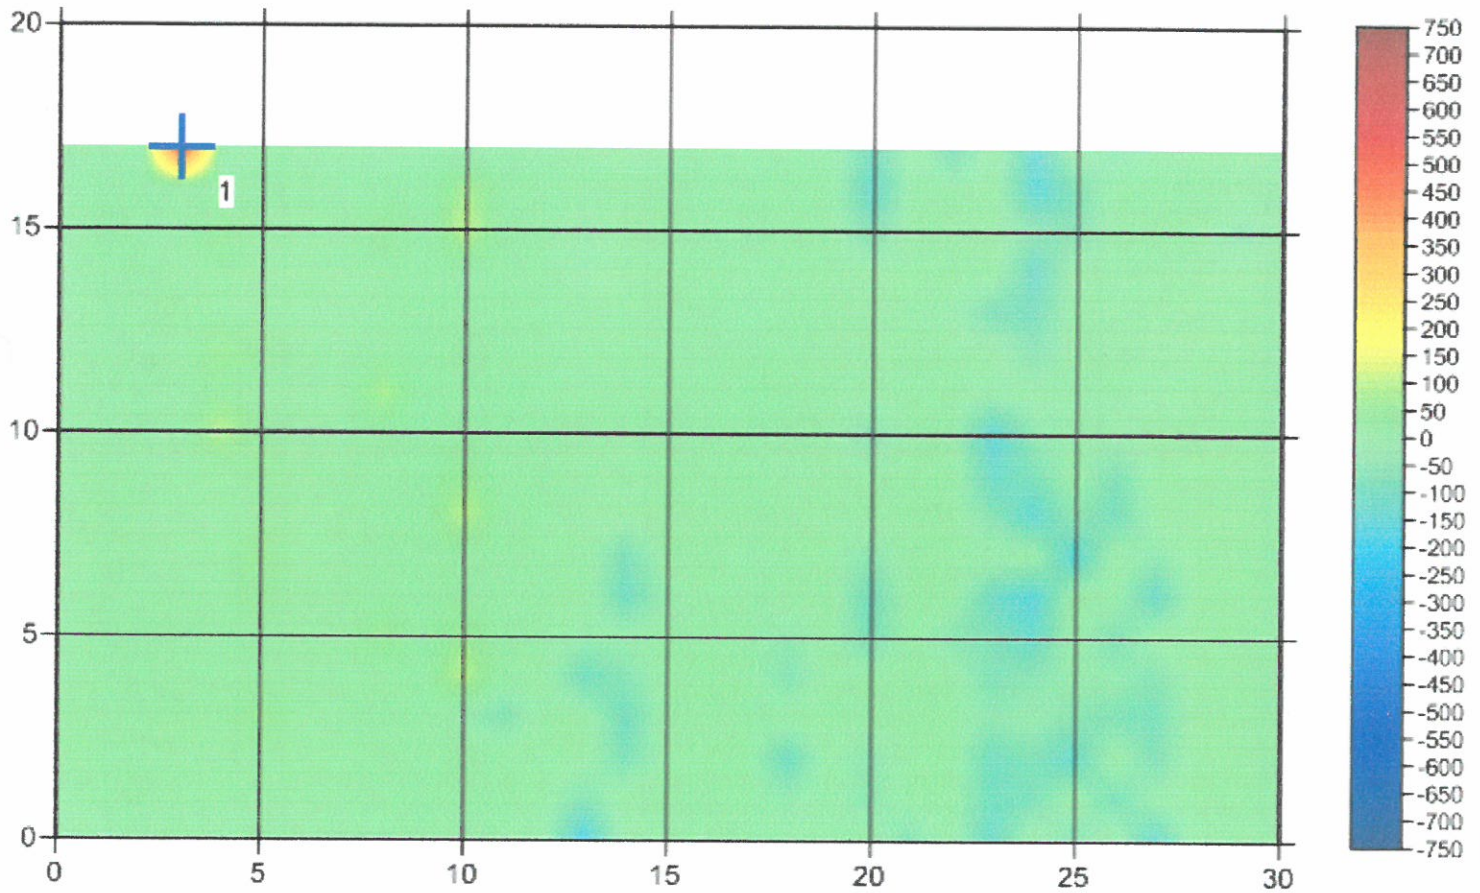

Operator : Süddeutsche Kampfmittelräumung

05.08.2015 Straubing, Geiselhöringer Str., Sondierfeld Nr. 25

7.08.2015 - 19:18:13

MAGNEX 120

20150806 092023_M_m.dat