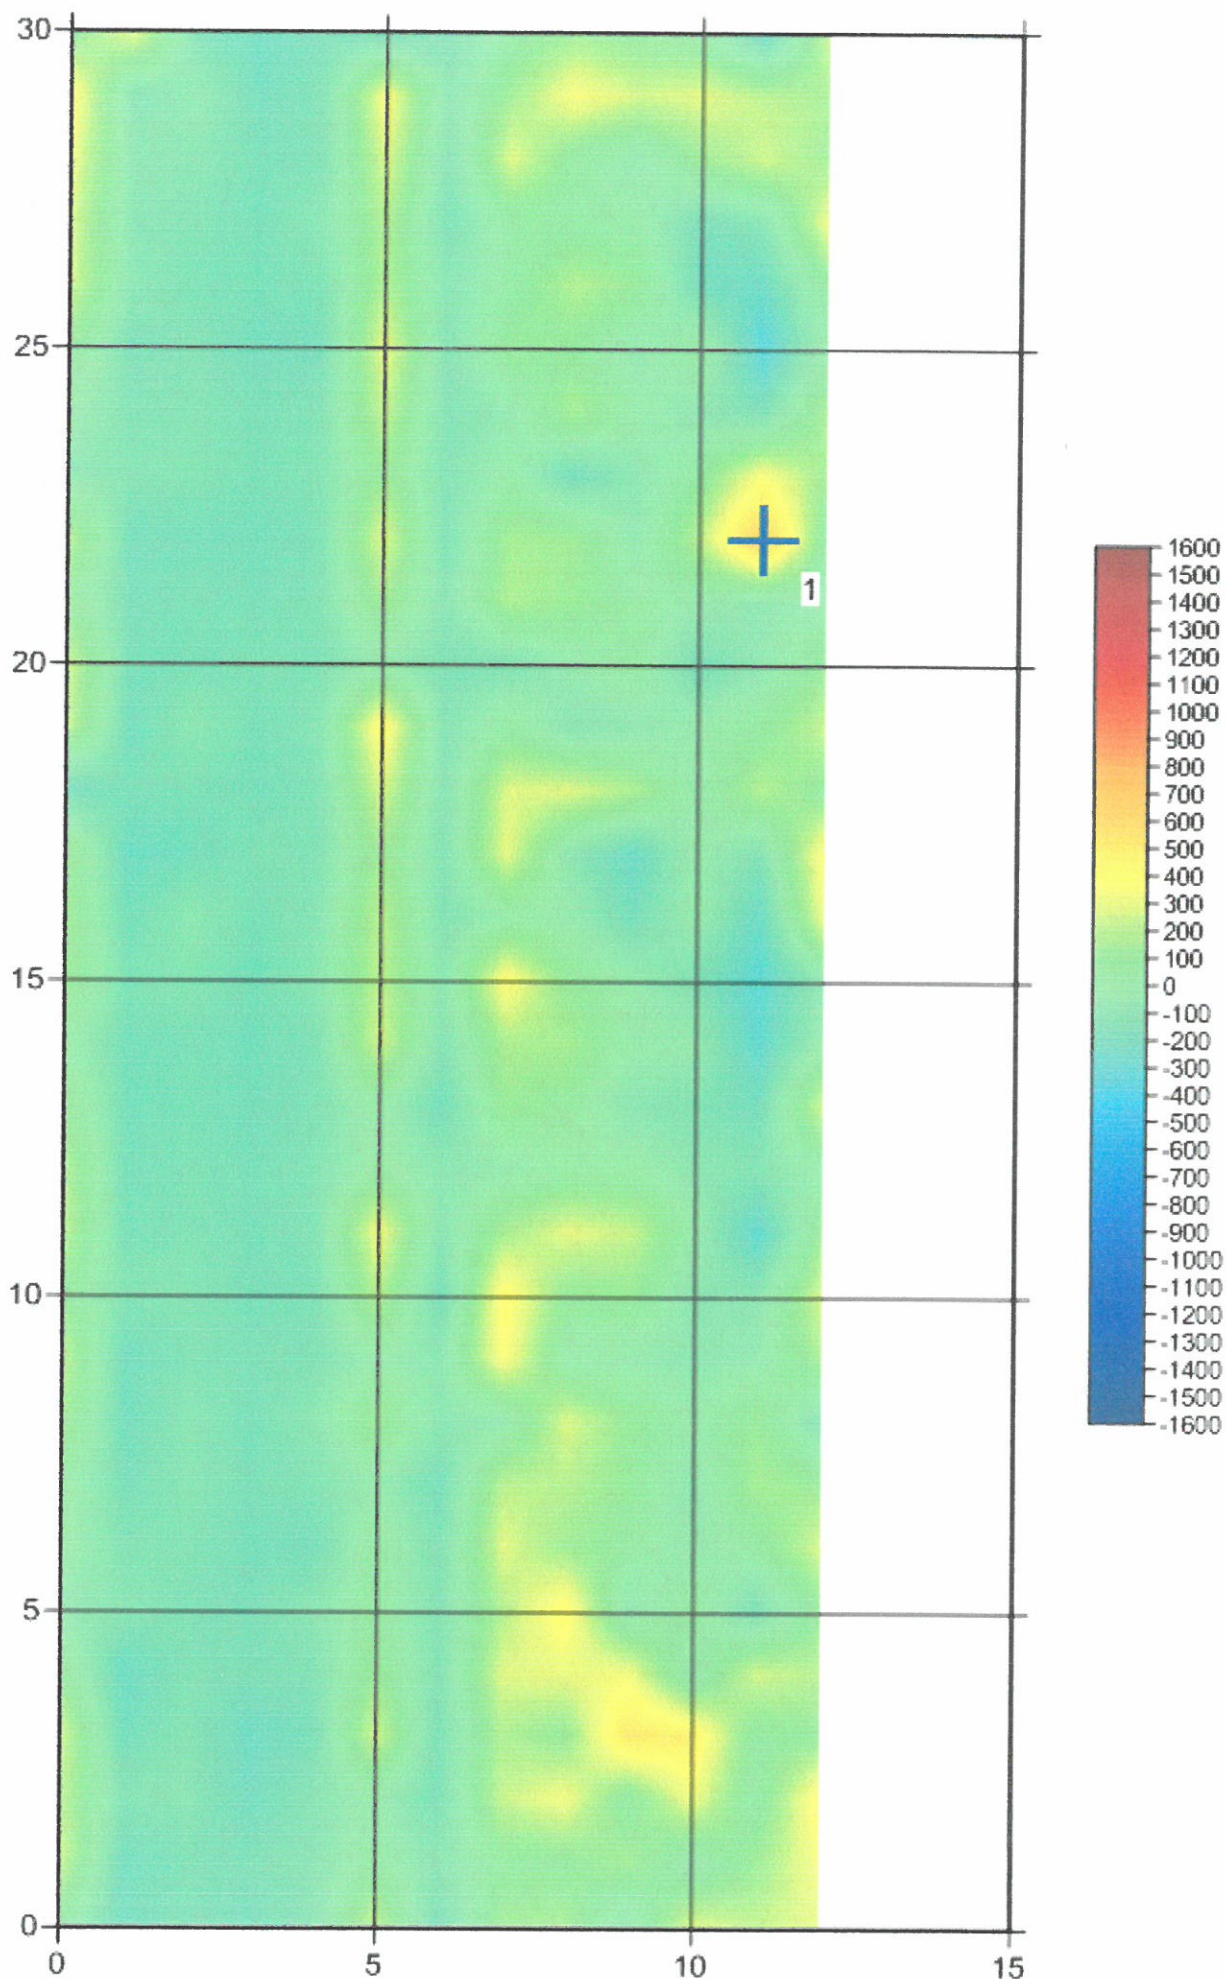

Operator : Süddeutsche Kampfmittelräumung

05.08.2015 Straubing, Geiselhöringer Str., Sondierfeld Nr. 32