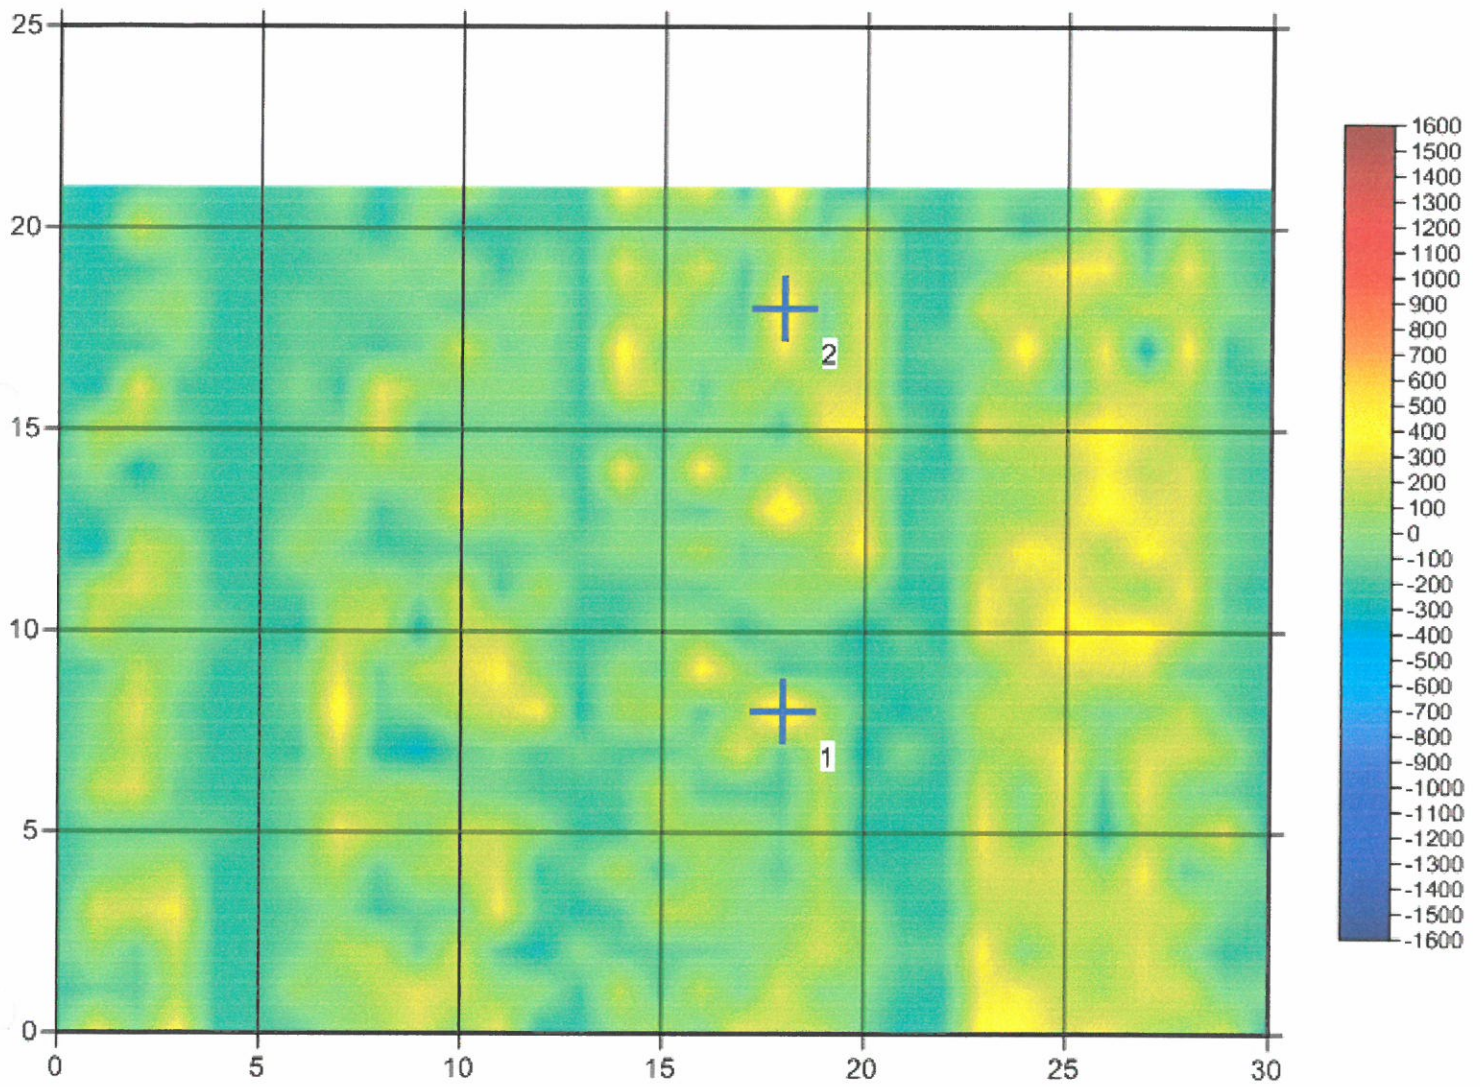

Operator : Süddeutsche Kampfmittelräumung

05.08.2015 Straubing, Geiselhöringer Str., Sondierfeld Nr. 15

7.08.2015 - 18:55:43

MAGNEX 120

20150805 101006_M_m.dat