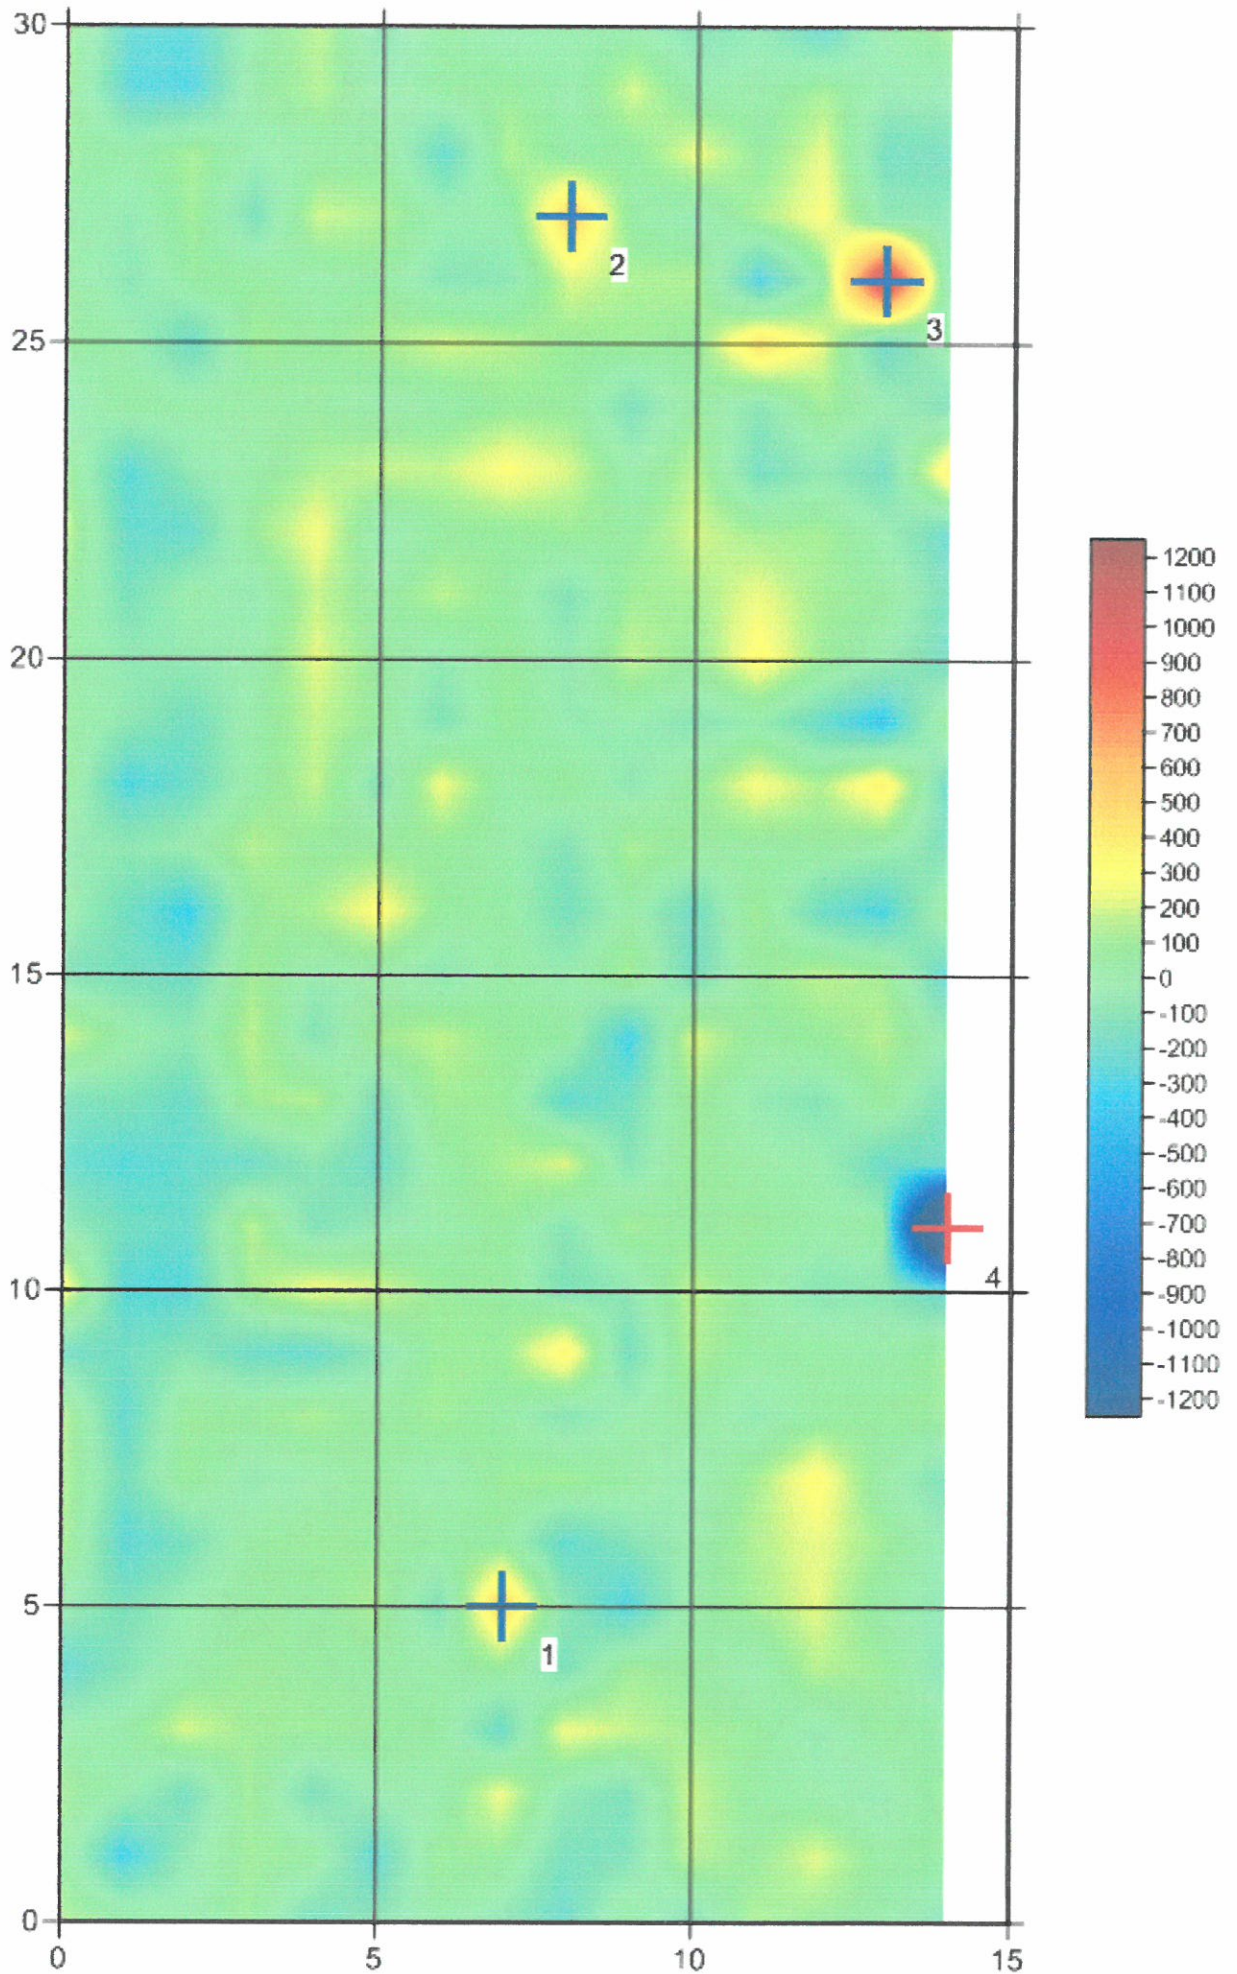

Sehr geehrte Damen und Herren,
wie beauftragt, wurde vom 03.08. – 06.08.2015 auf o.g. Grundstück die EDV-gestützte Sondierung zur Kampfmittelerkundung durchgeführt.
Die Fläche war zur Datenaufnahme gut und uneingeschränkt begeh- und sondierbar.
Insgesamt wurden 25.968 m² sondiert, diese Fläche wurde zur Datenaufnahme in 33 Einzelfelder eingeteilt.
Hierzu wurden eine Lageskizze sowie eine Leistungsübersicht zur Sondierleistung angefertigt.

Ergebnis nach der Auswertung:

Auf allen Sondierfeldern sind kleine und kleinere Störmessungen und Befunde vorhanden.
Diese wurden zum Teil bereits probeweise nachsondiert.
Hierbei wurden einige Kleinteile, wie Bolzen eines Traktors, Blechdosen und andere Kleiseisenteile oberflächennah aufgefunden.
Hinweise auf einen möglichen Sprengbombenblindgänger ab einer Größe von ca. 50 kg. wurden auf der gesamten sondierten Fläche nicht erkannt.

05.08.2015 Straubing, Geiselhöringer Str., Sondierfeld Nr. 29

noch Störeinwirkung des Verkaufshäuschen's des Erdbeerfeldes.

05.08.2015 Straubing, Geiselhöringer Str., Sondierfeld Nr. 30

05.08.2015 Straubing, Geiselhöringer Str., Sondierfeld Nr. 31