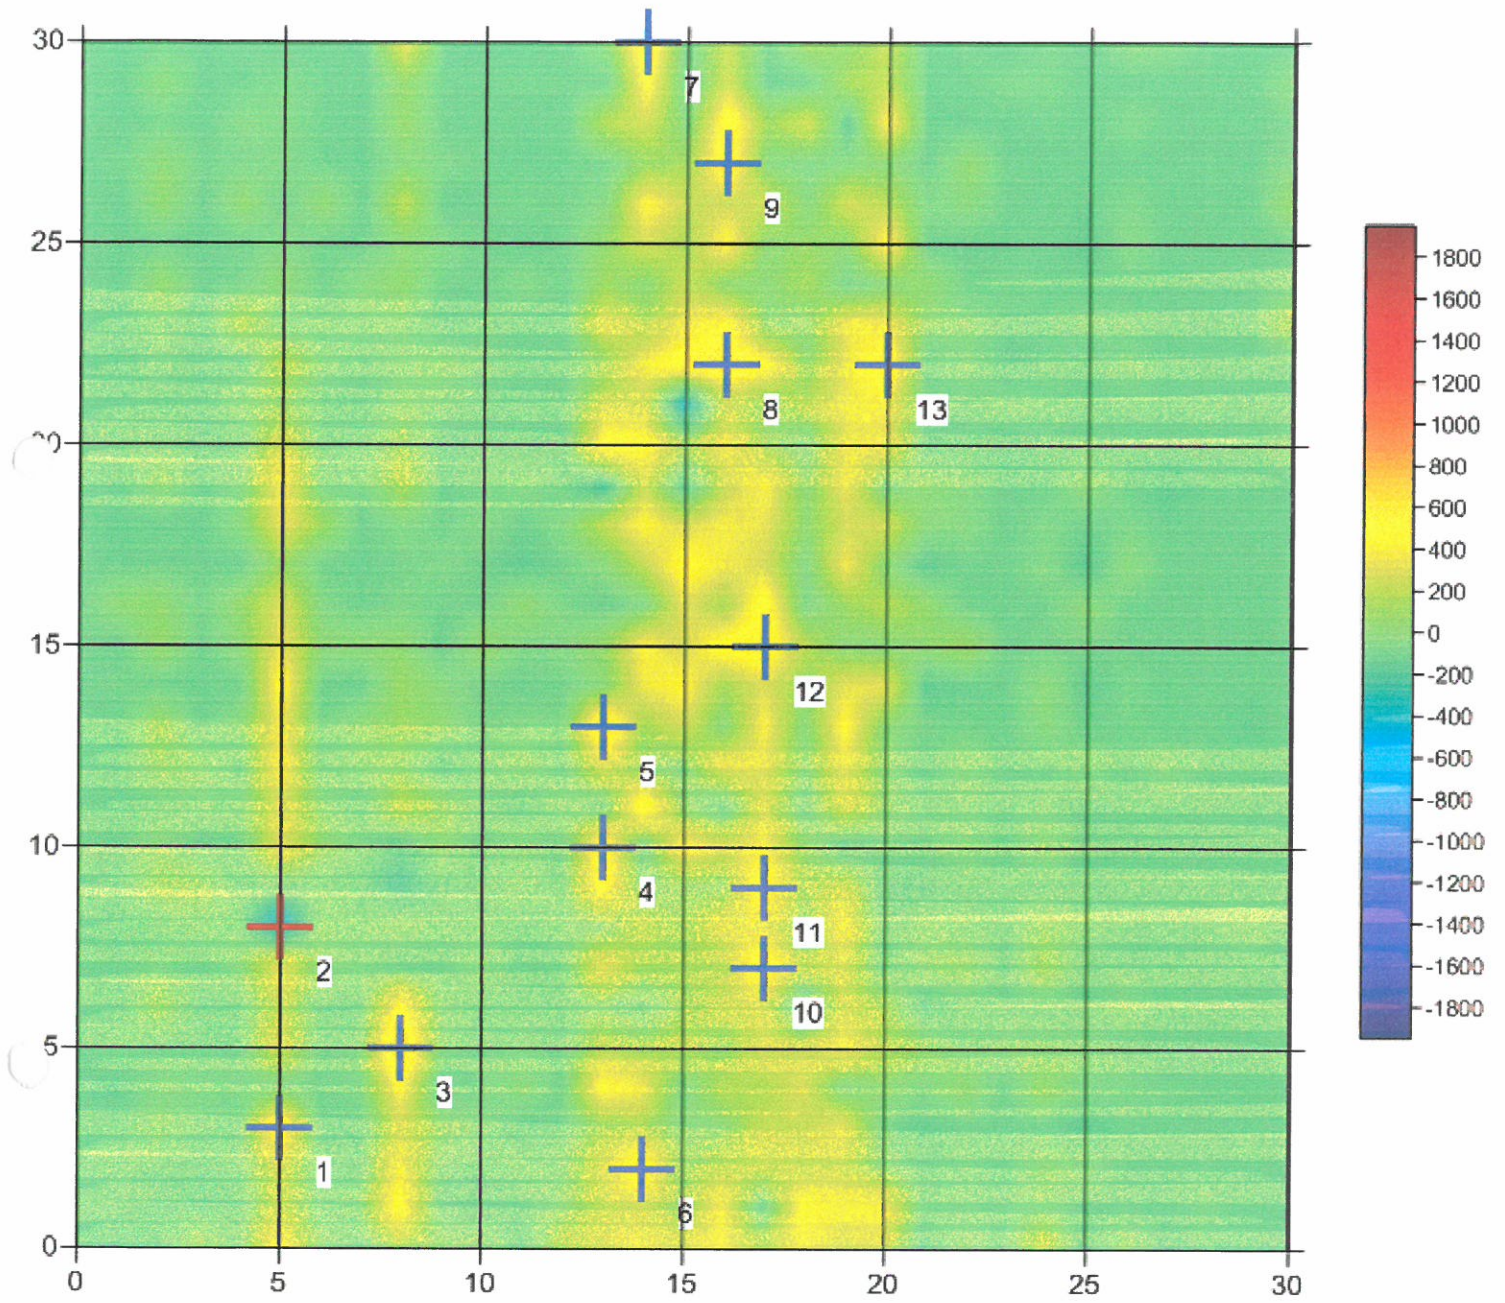

Operator : Süddeutsche Kampfmittelräumung

05.08.2015 Straubing, Geiselhöringer Str., Sondierfeld Nr. 14