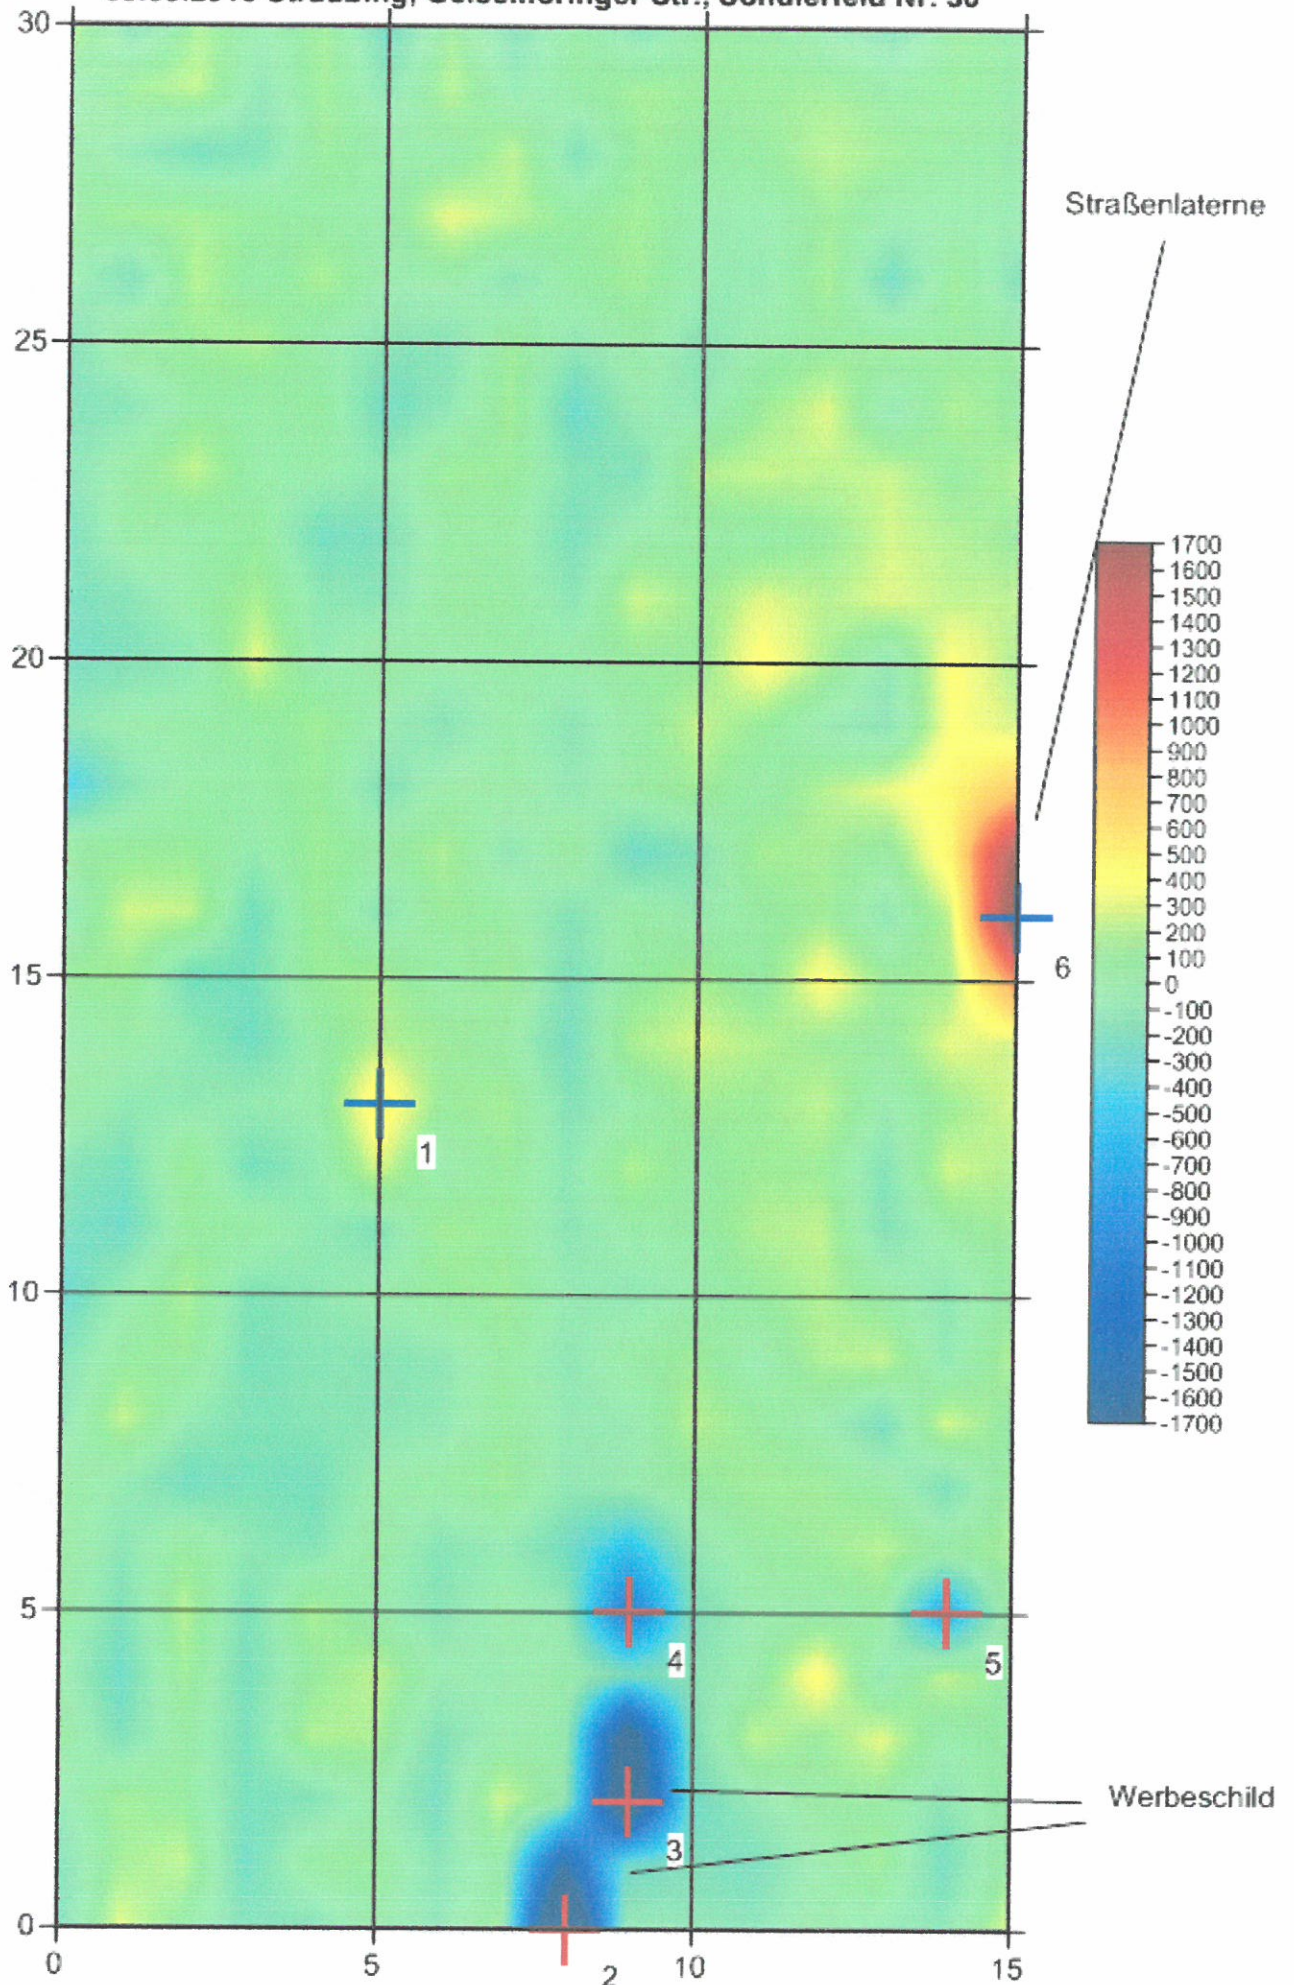

05.08.2015 Straubing, Geiselhöringer Str., Sondierfeld Nr. 30