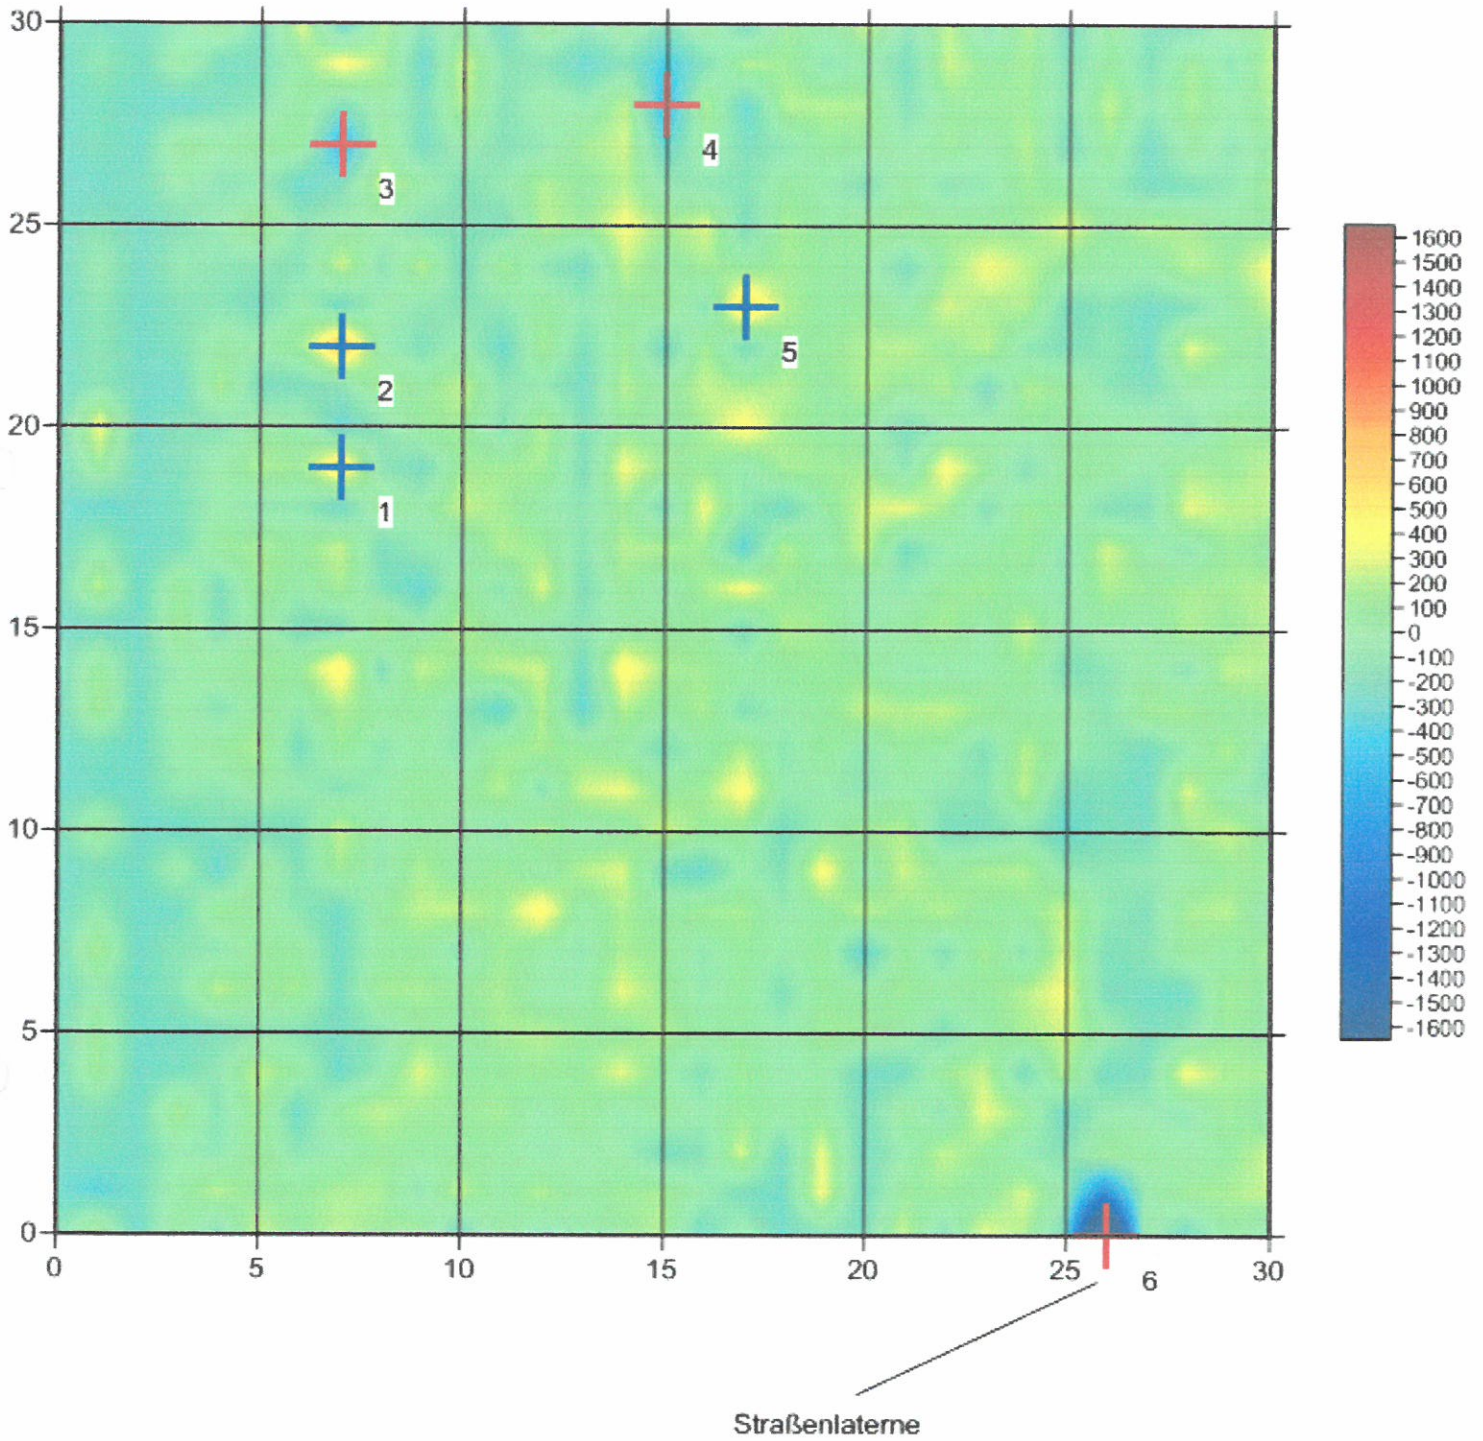

Operator : Süddeutsche Kampfmittelräumung

05.08.2015 Straubing, Geiselhöringer Str., Sondierfeld Nr. 21

7.08.2015 - 19:09:03

MAGNEX 120

20150805 140204_M_m.dat