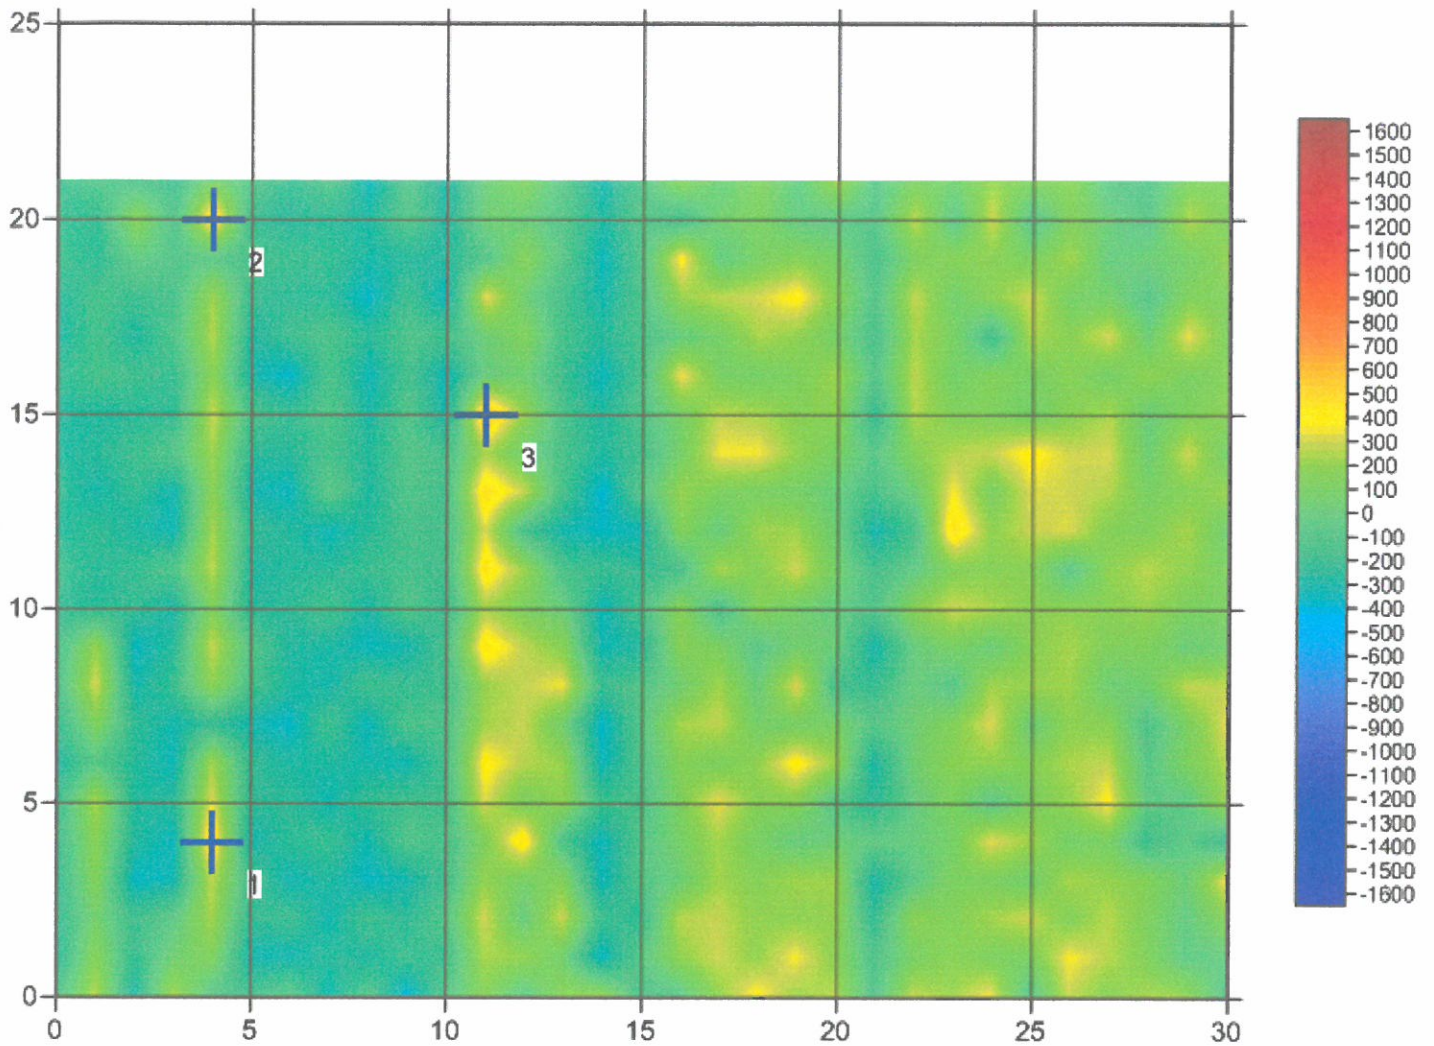

Operator : Süddeutsche Kampfmittelräumung

03.08.2015 Straubing, Geiselhöringer Str., Sondierfeld Nr. 5

07.08.2015 - 18:31:32

MAGNEX 120

20150803 143133_M_m.dat