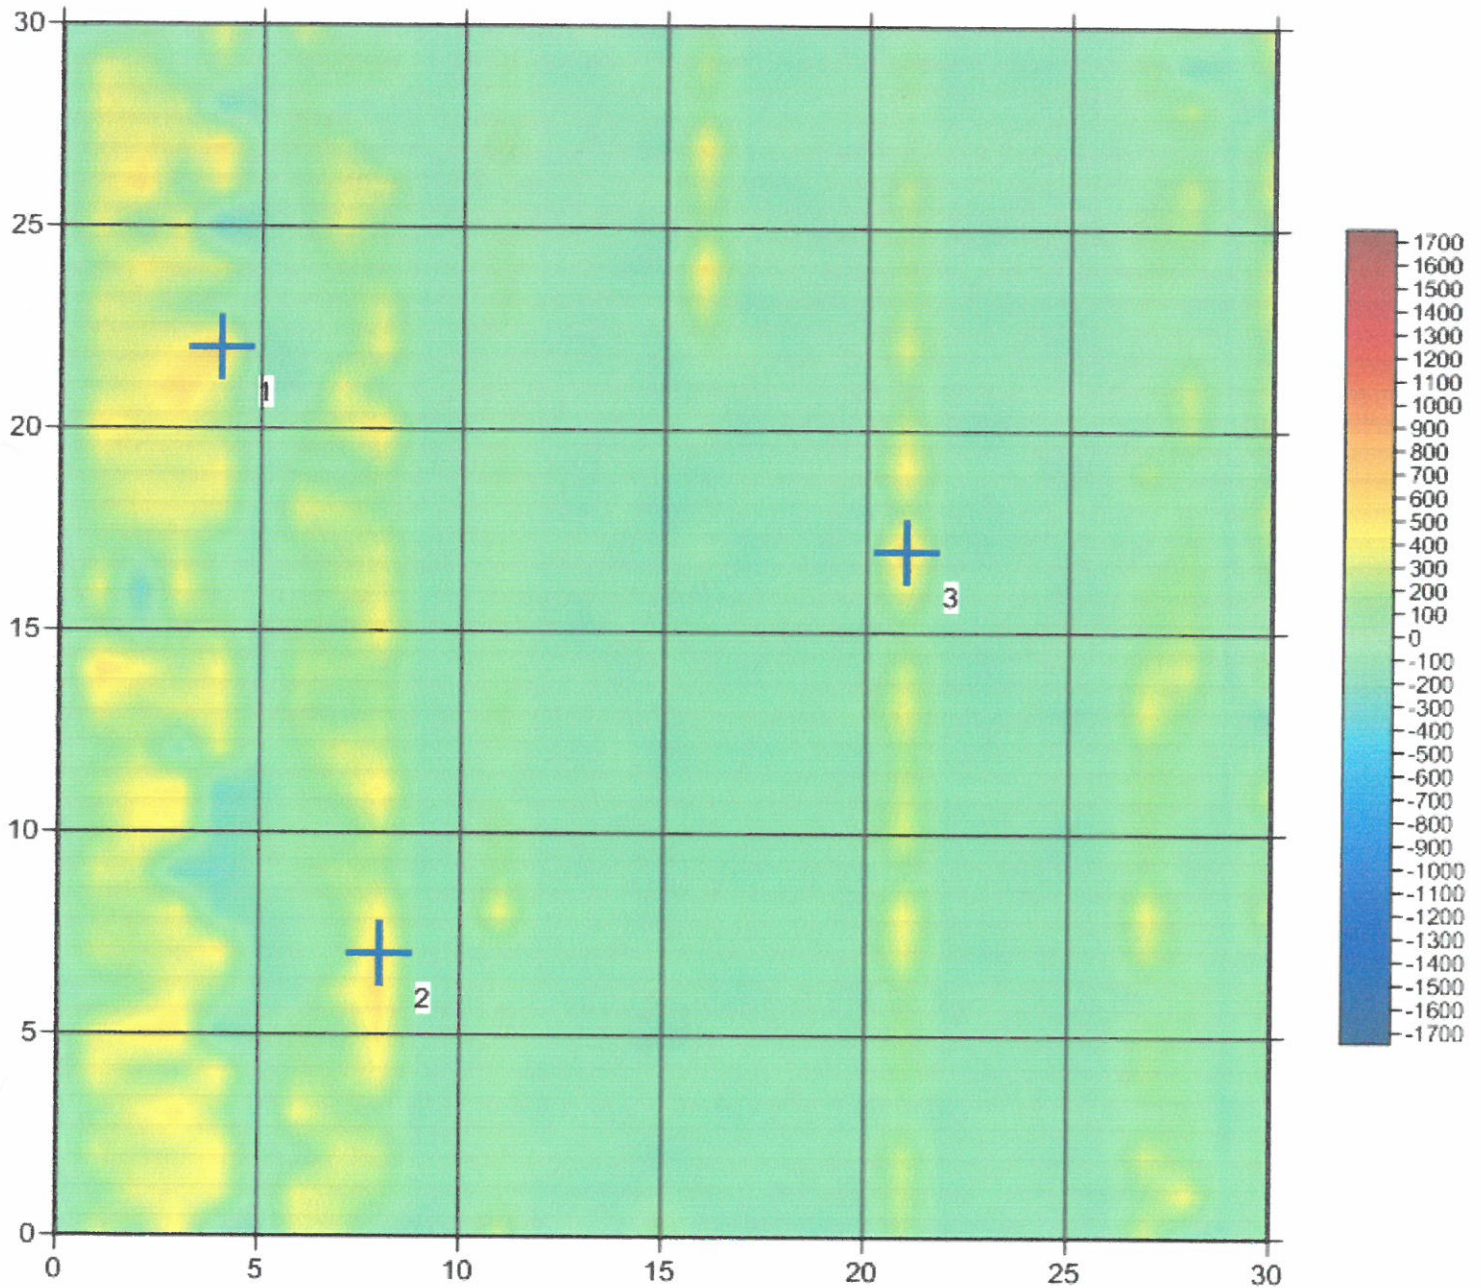

Operator : Süddeutsche Kampfmittelräumung

05.08.2015 Straubing, Geiselhöringer Str., Sondierfeld Nr. 18

7.08.2015 - 19:02:36

MAGNEX 120

20150805 122837_M_m.dat