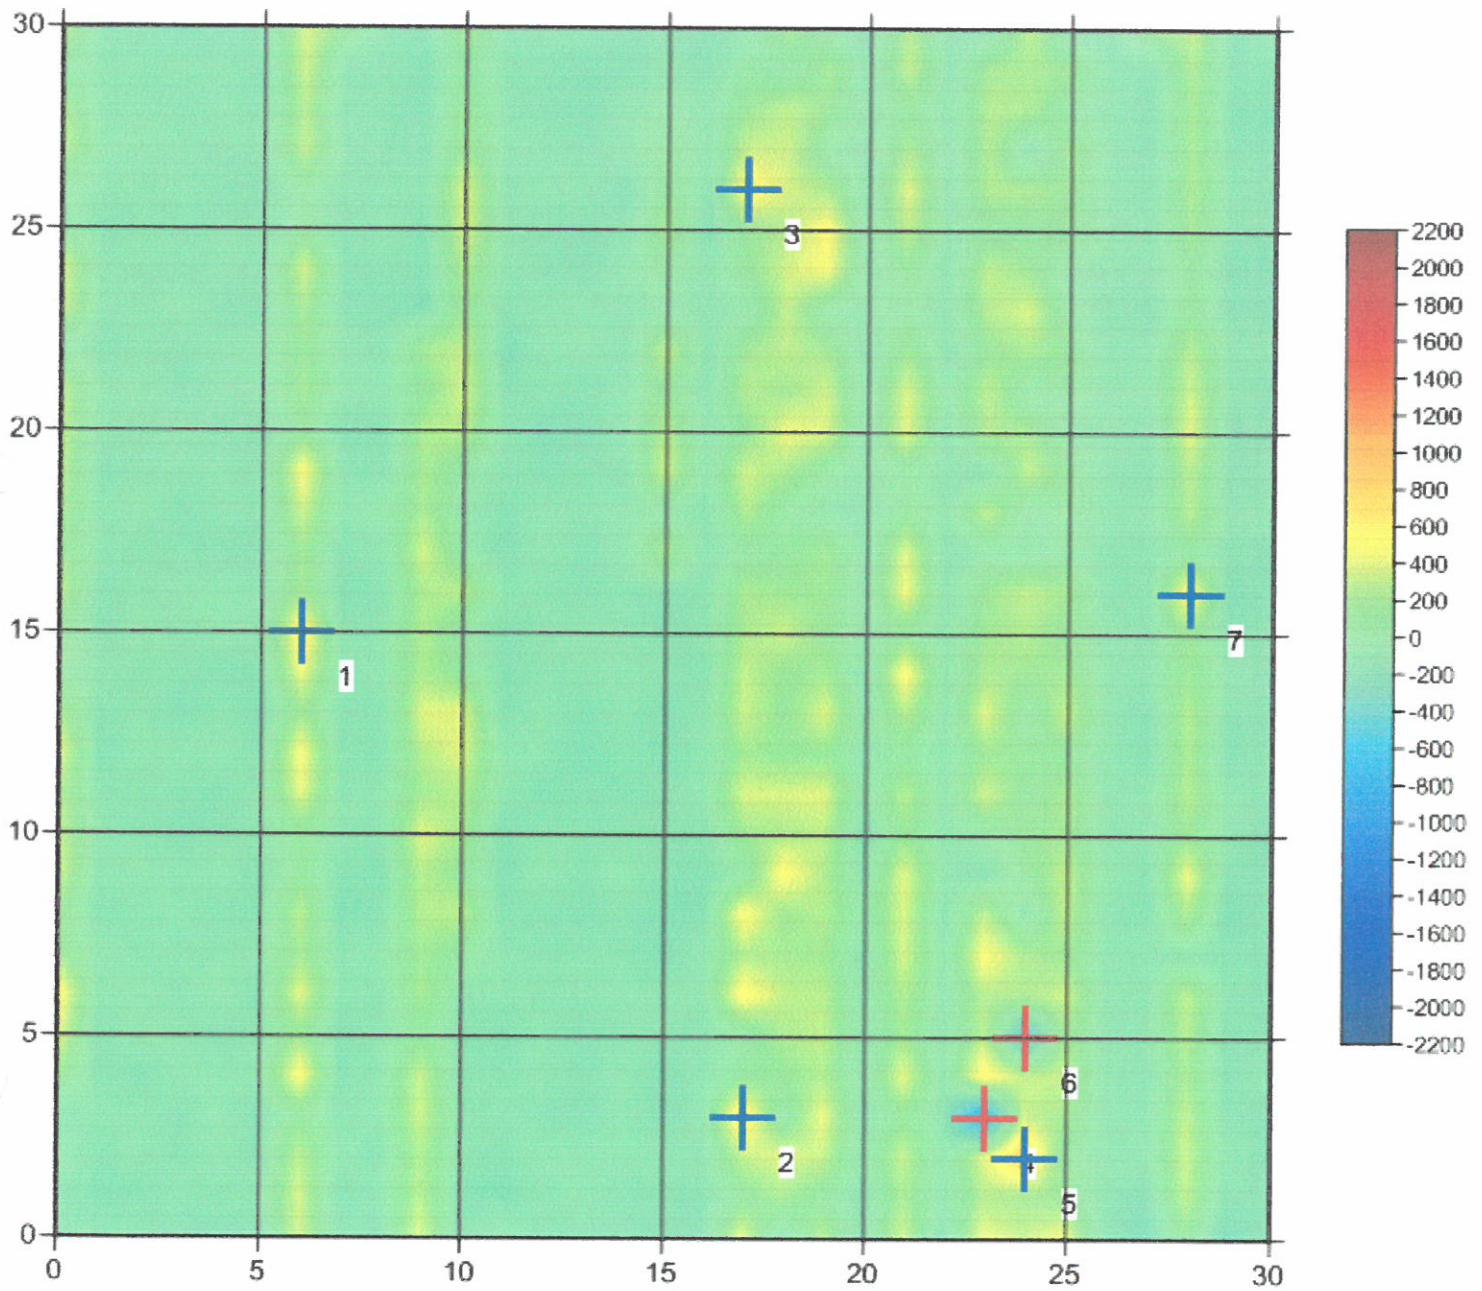

Operator : Süddeutsche Kampfmittelräumung

05.08.2015 Straubing, Geiselhöringer Str., Sondierfeld Nr. 19

7.08.2015 - 19:05:01

MAGNEX 120

20150805 125024_M_m.dat