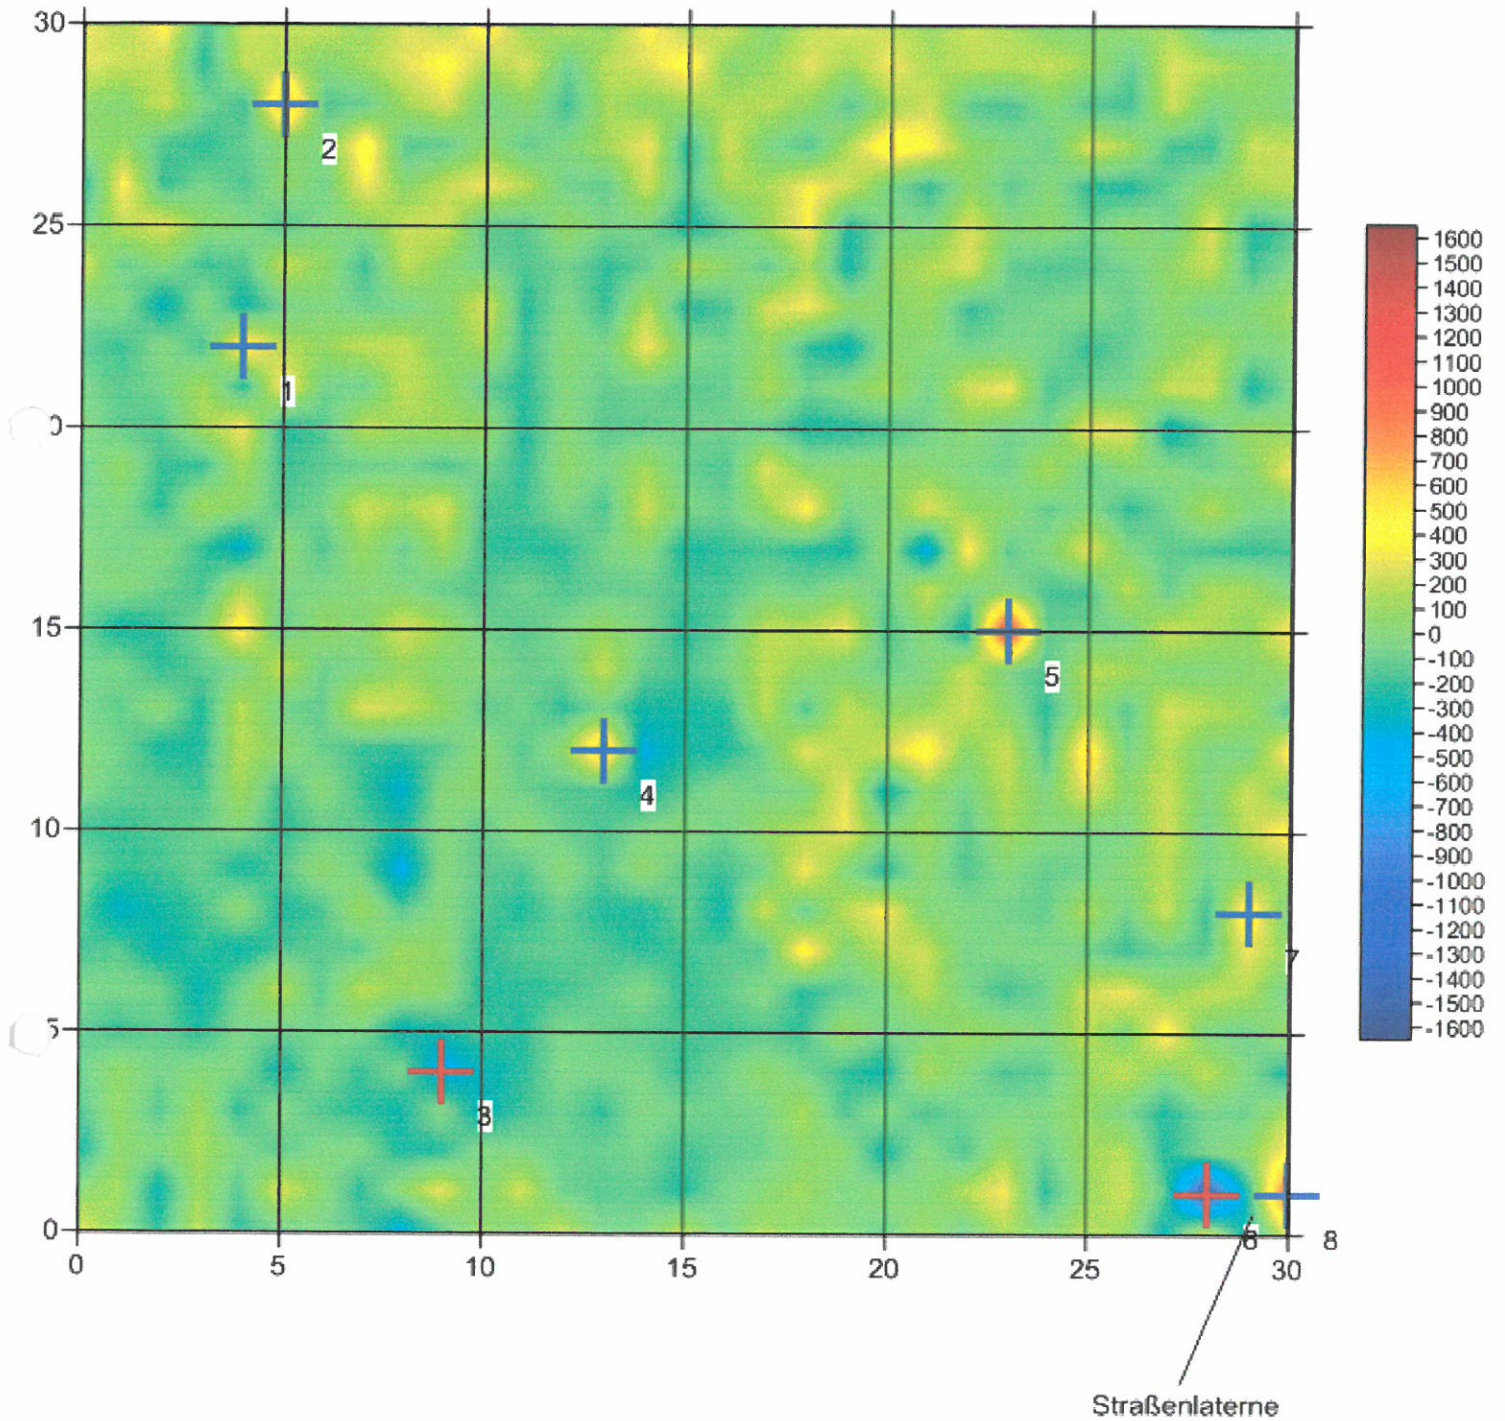

Sehr geehrte Damen und Herren,
wie beauftragt, wurde vom 03.08. – 06.08.2015 auf o.g. Grundstück die EDV-gestützte Sondierung zur Kampfmittelerkundung durchgeführt.
Die Fläche war zur Datenaufnahme gut und uneingeschränkt begeh- und sondierbar.
Insgesamt wurden 25.968 m² sondiert, diese Fläche wurde zur Datenaufnahme in 33 Einzelfelder eingeteilt.
Hierzu wurden eine Lageskizze sowie eine Leistungsübersicht zur Sondierleistung angefertigt.

Ergebnis nach der Auswertung:

Auf allen Sondierfeldern sind kleine und kleinere Störmessungen und Befunde vorhanden.
Diese wurden zum Teil bereits probeweise nachsondiert.
Hierbei wurden einige Kleinteile, wie Bolzen eines Traktors, Blechdosen und andere Kleiseisenteile oberflächennah aufgefunden.
Hinweise auf einen möglichen Sprengbombenblindgänger ab einer Größe von ca. 50 kg. wurden auf der gesamten sondierten Fläche nicht erkannt.

① bis ③③ =
Nummerierung der
Sandierfelder

Maisfeld

Geiselhöringer Straße

Hermann-Siefvater-Ring

*Verkaufshäuschen
des Erdbeerfeldes*

Operator : Süddeutsche Kampfmittelräumung

03.08.2015 Straubing, Geiselhöringer Str., Sondierfeld Nr. 1