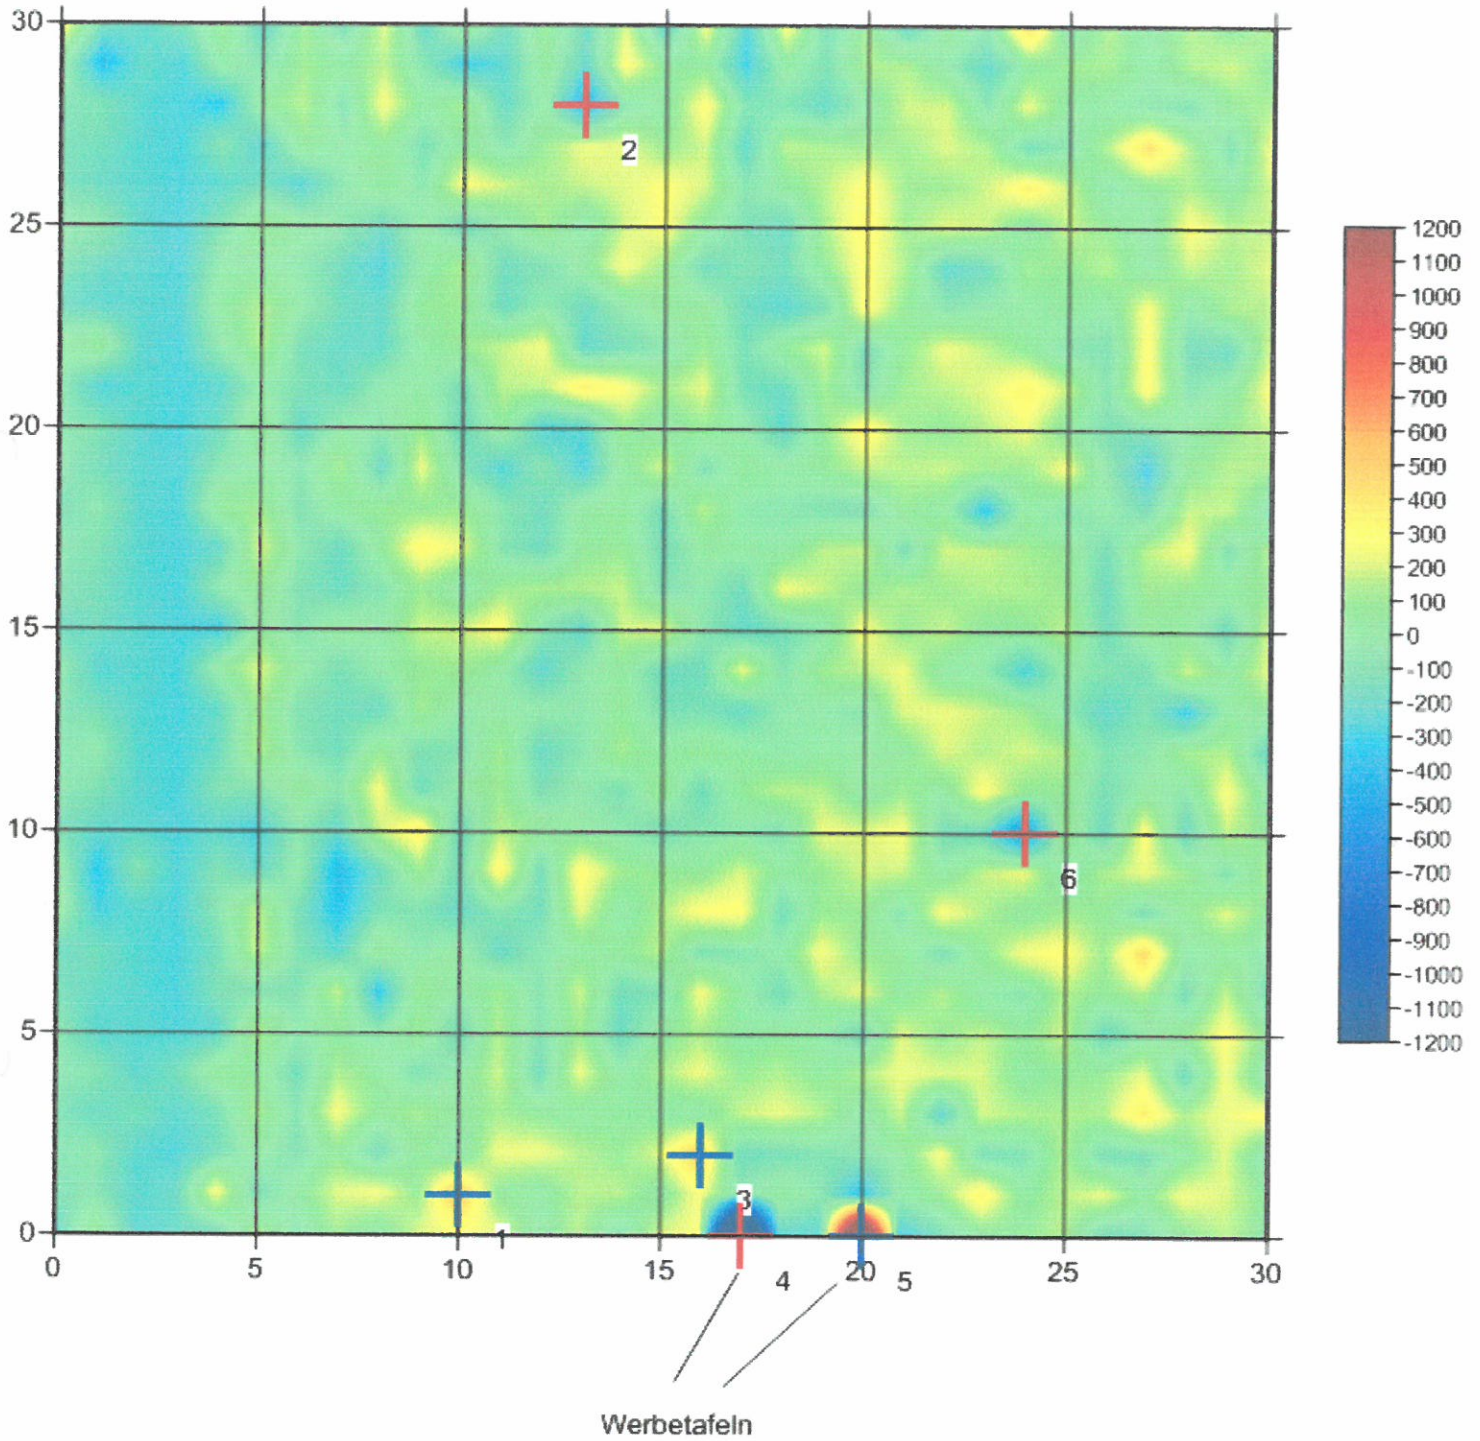

Operator : Süddeutsche Kampfmittelräumung

05.08.2015 Straubing, Geiselhöringer Str., Sondierfeld Nr. 26

7.08.2015 - 19:20:15

MAGNEX 120

20150806 103458_M_m.dat