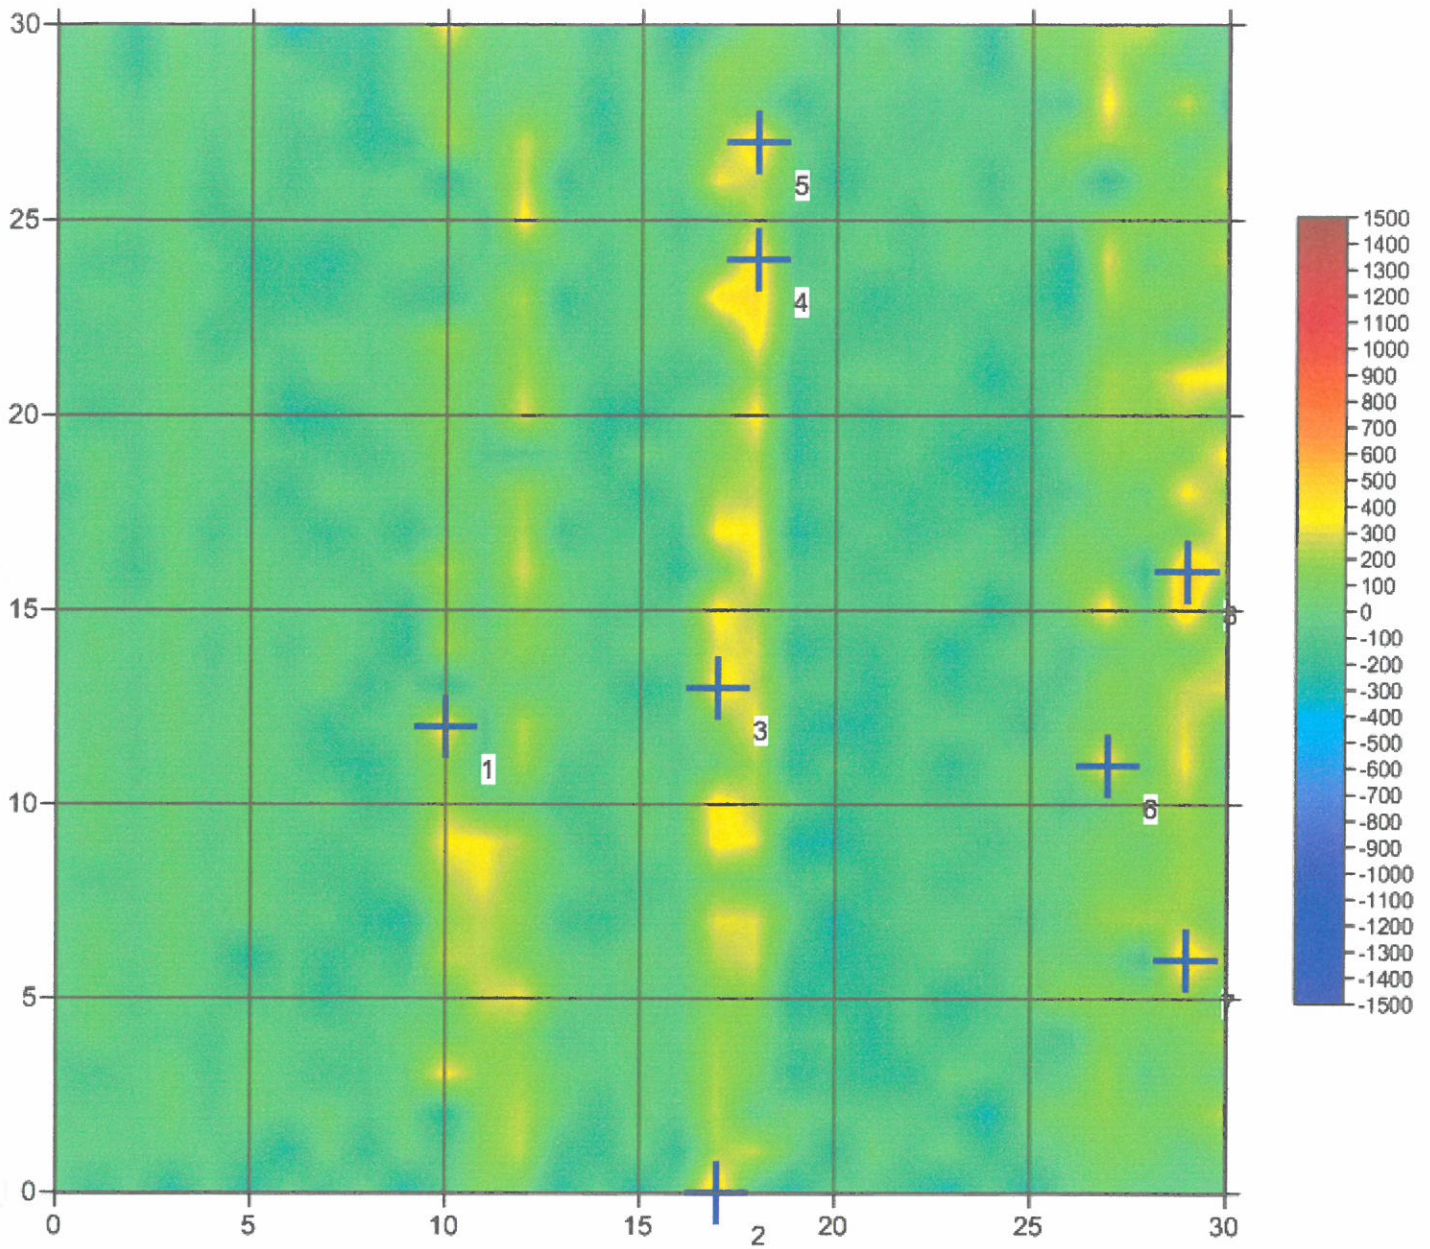

Operator : Süddeutsche Kampfmittelräumung

03.08.2015 Straubing, Geiselhöringer Straße, Sondierfeld Nr. 8

04.08.2015 - 12:32:37

MAGNEX 120

20150803 161148_M_m.dat