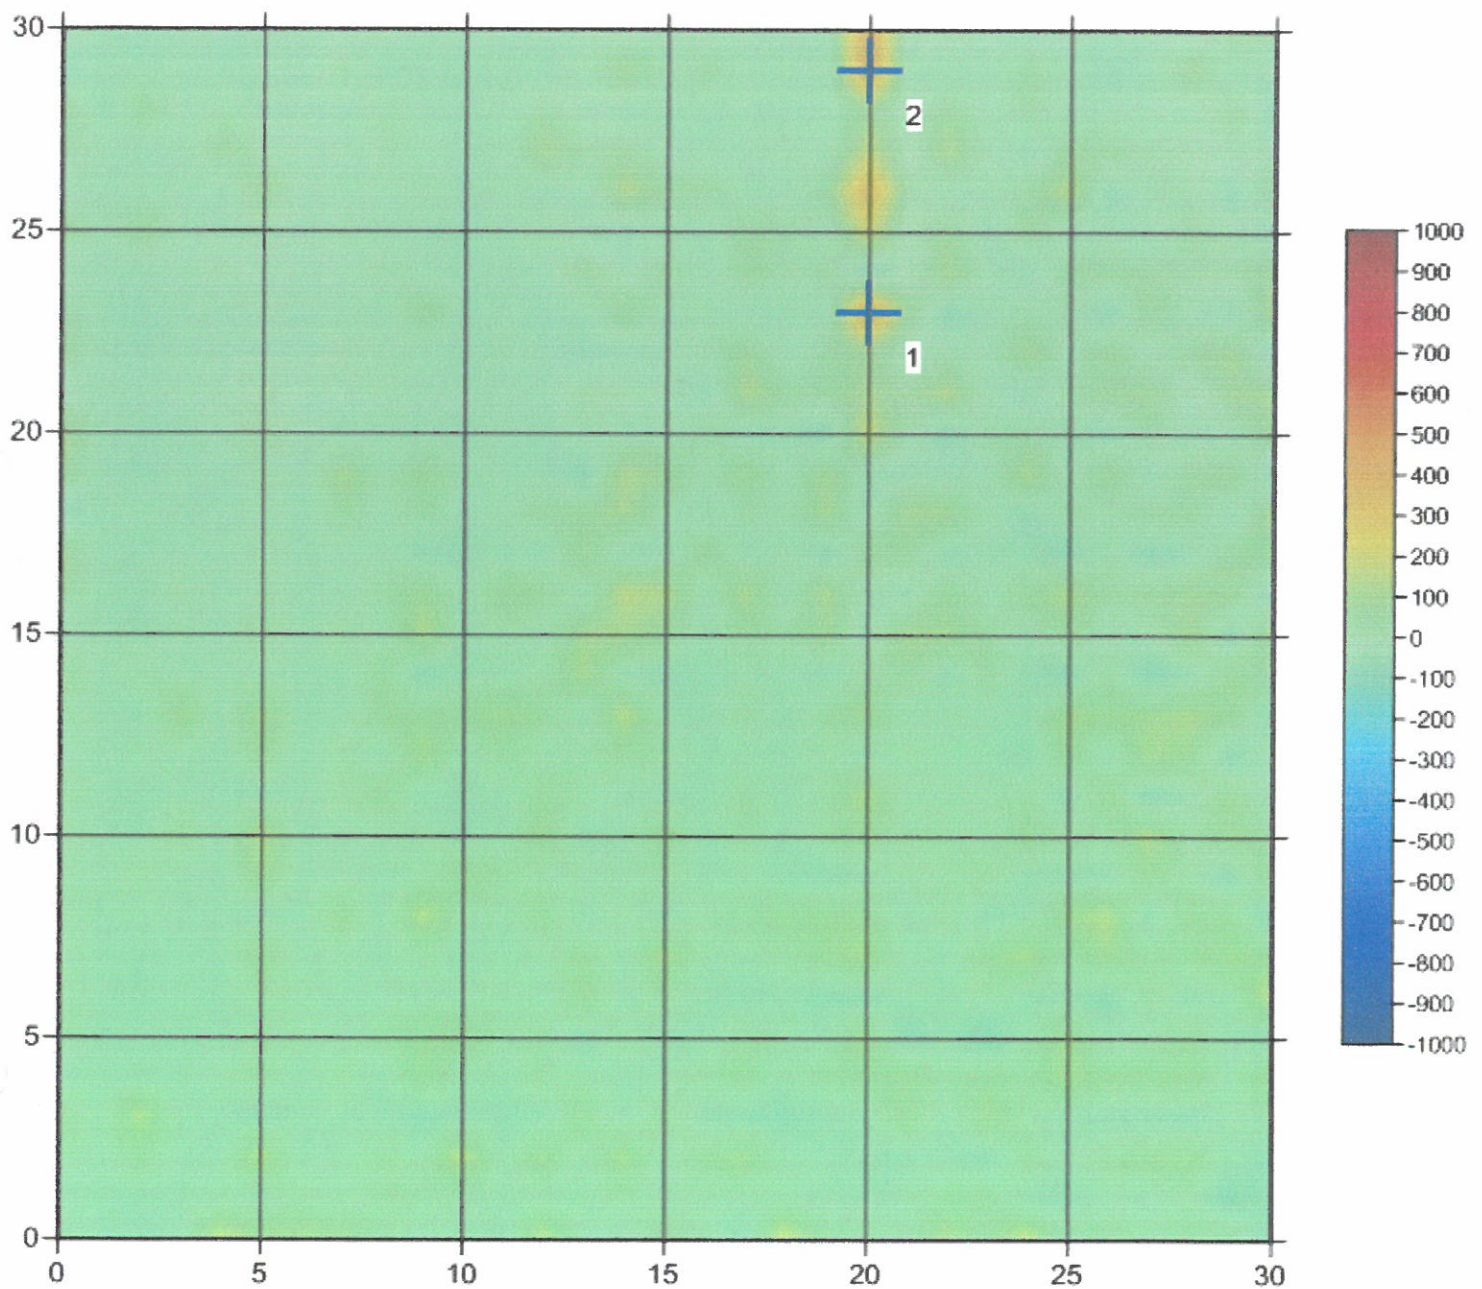

Operator : Süddeutsche Kampfmittelräumung
05.08.2015 Straubing, Geiselhöringer Str., Sondierfeld Nr. 12