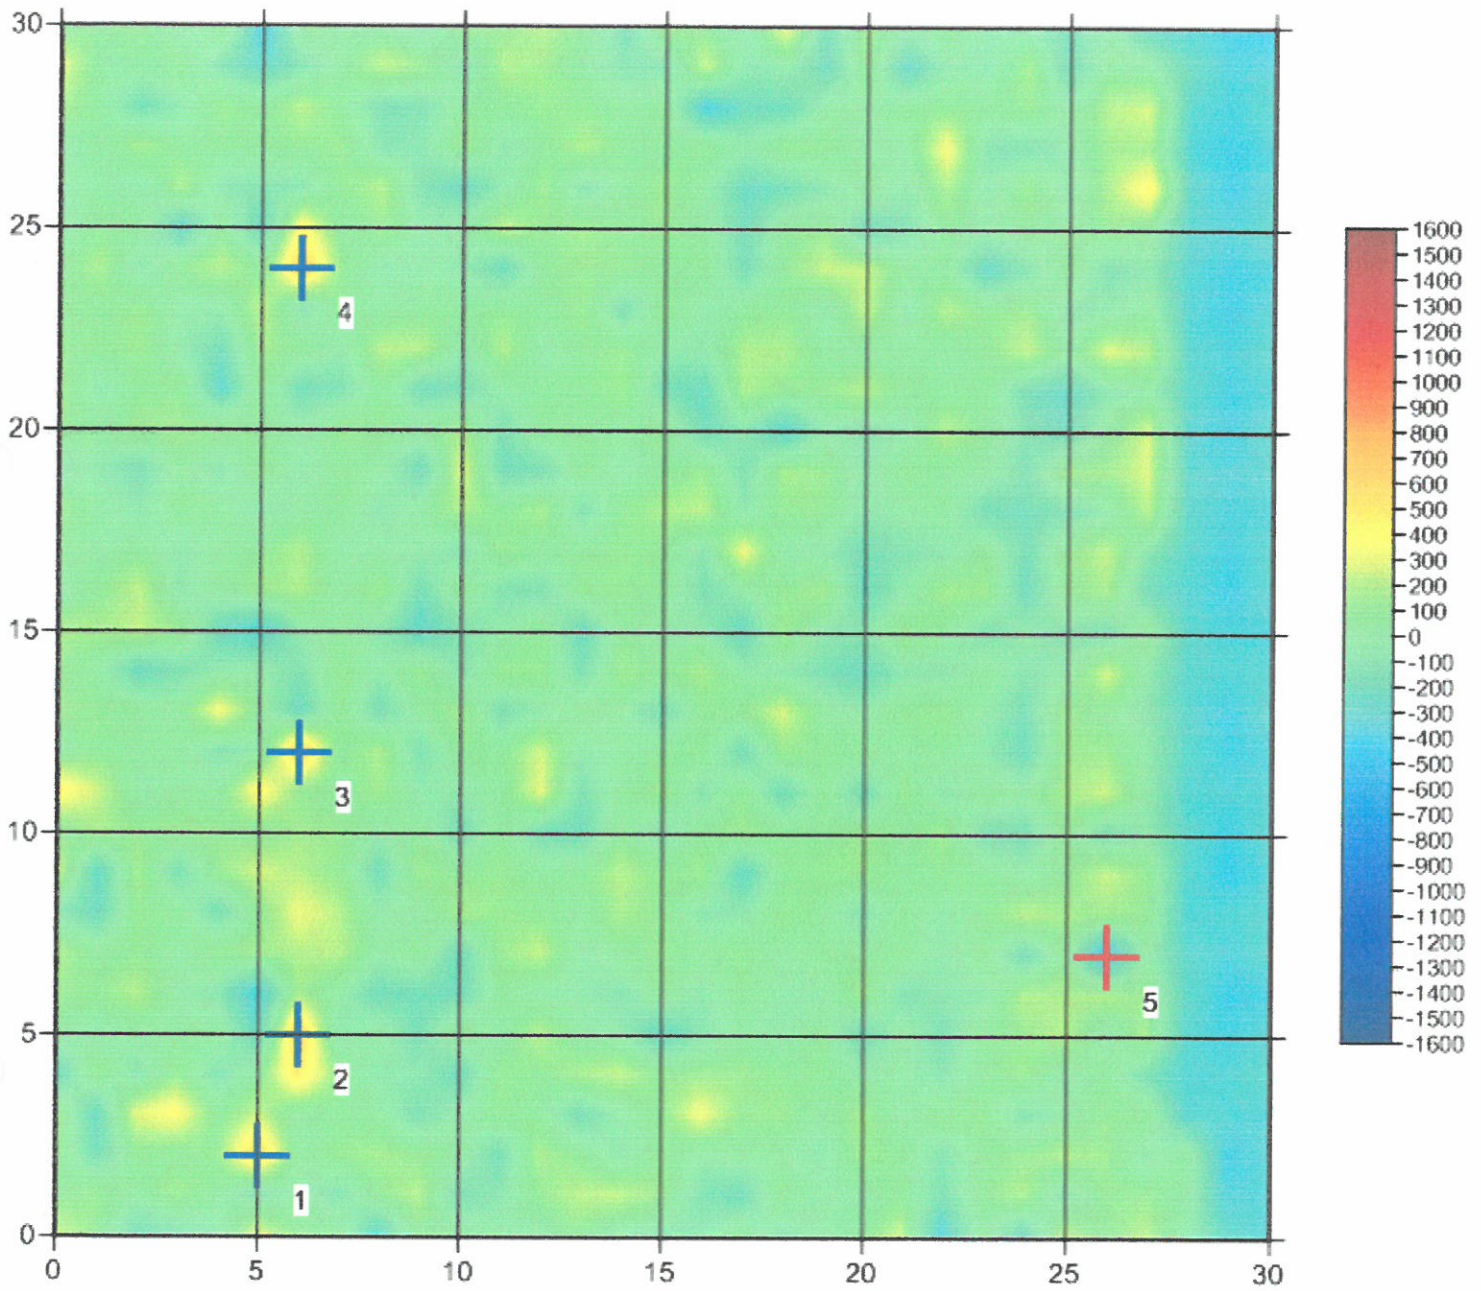

Operator : Süddeutsche Kampfmittelräumung

05.08.2015 Straubing, Geiselhöringer Str., Sondierfeld Nr. 27

7.08.2015 - 19:22:50

MAGNEX 120

20150806 110757_M_m.dat