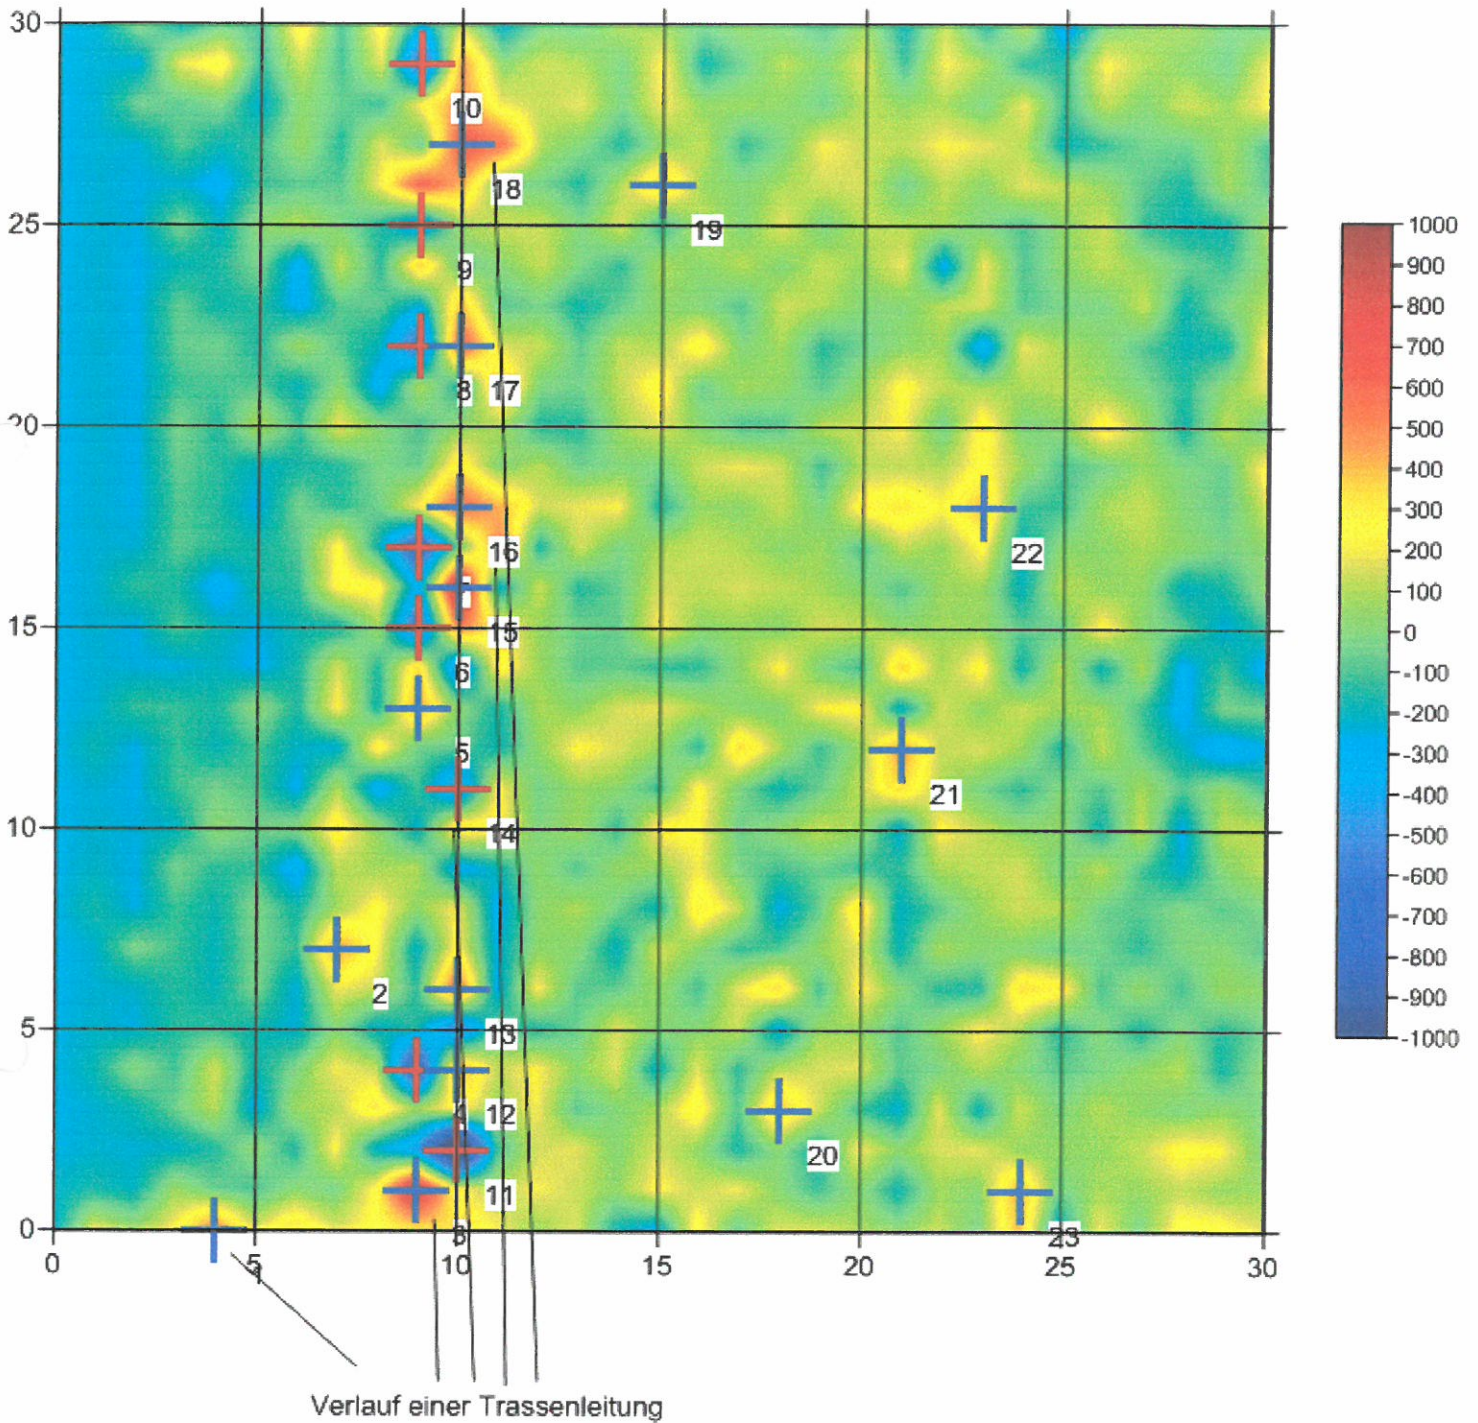

Operator : Süddeutsche Kampfmittelräumung

03.08.2015 Straubing, Geiselhöringer Str., Sondierfeld Nr. 2