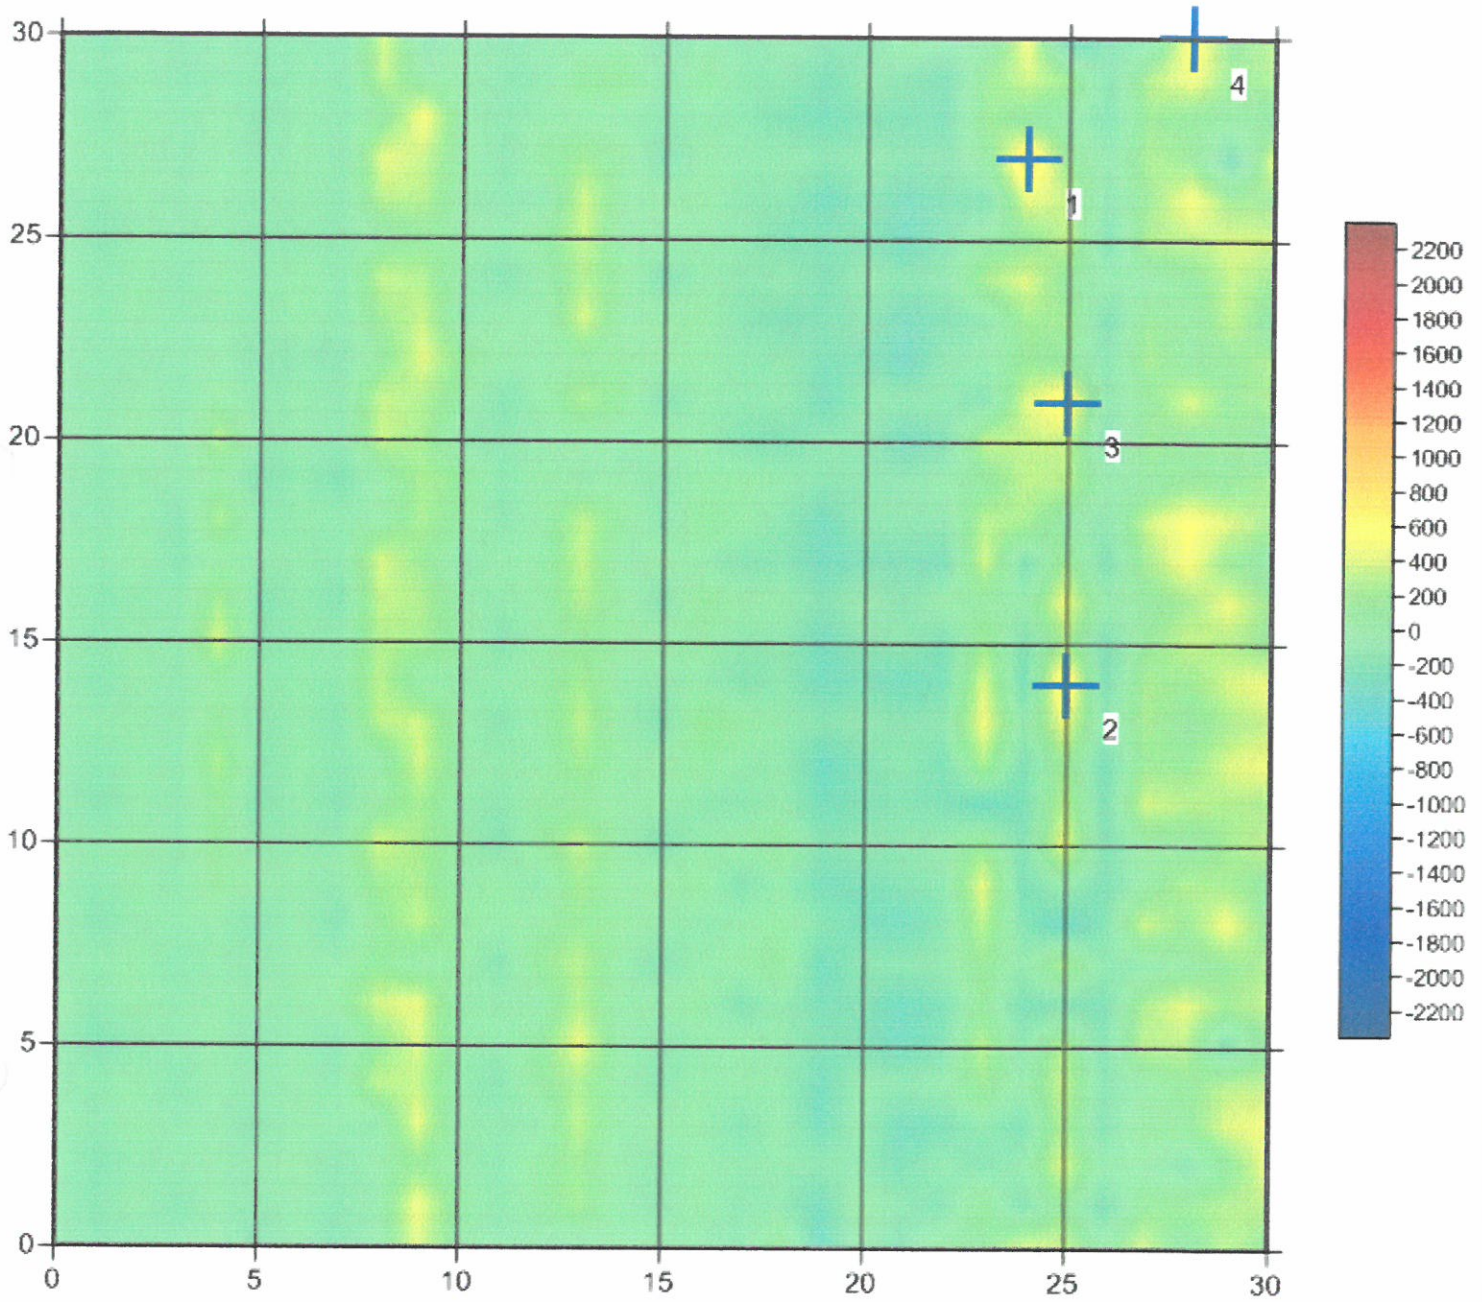

Operator : Süddeutsche Kampfmittelräumung

05.08.2015 Straubing, Geiselhöringer Str., Sondierfeld Nr. 22

7.08.2015 - 19:11:32

MAGNEX 120

20150805 142646_M_m.dat