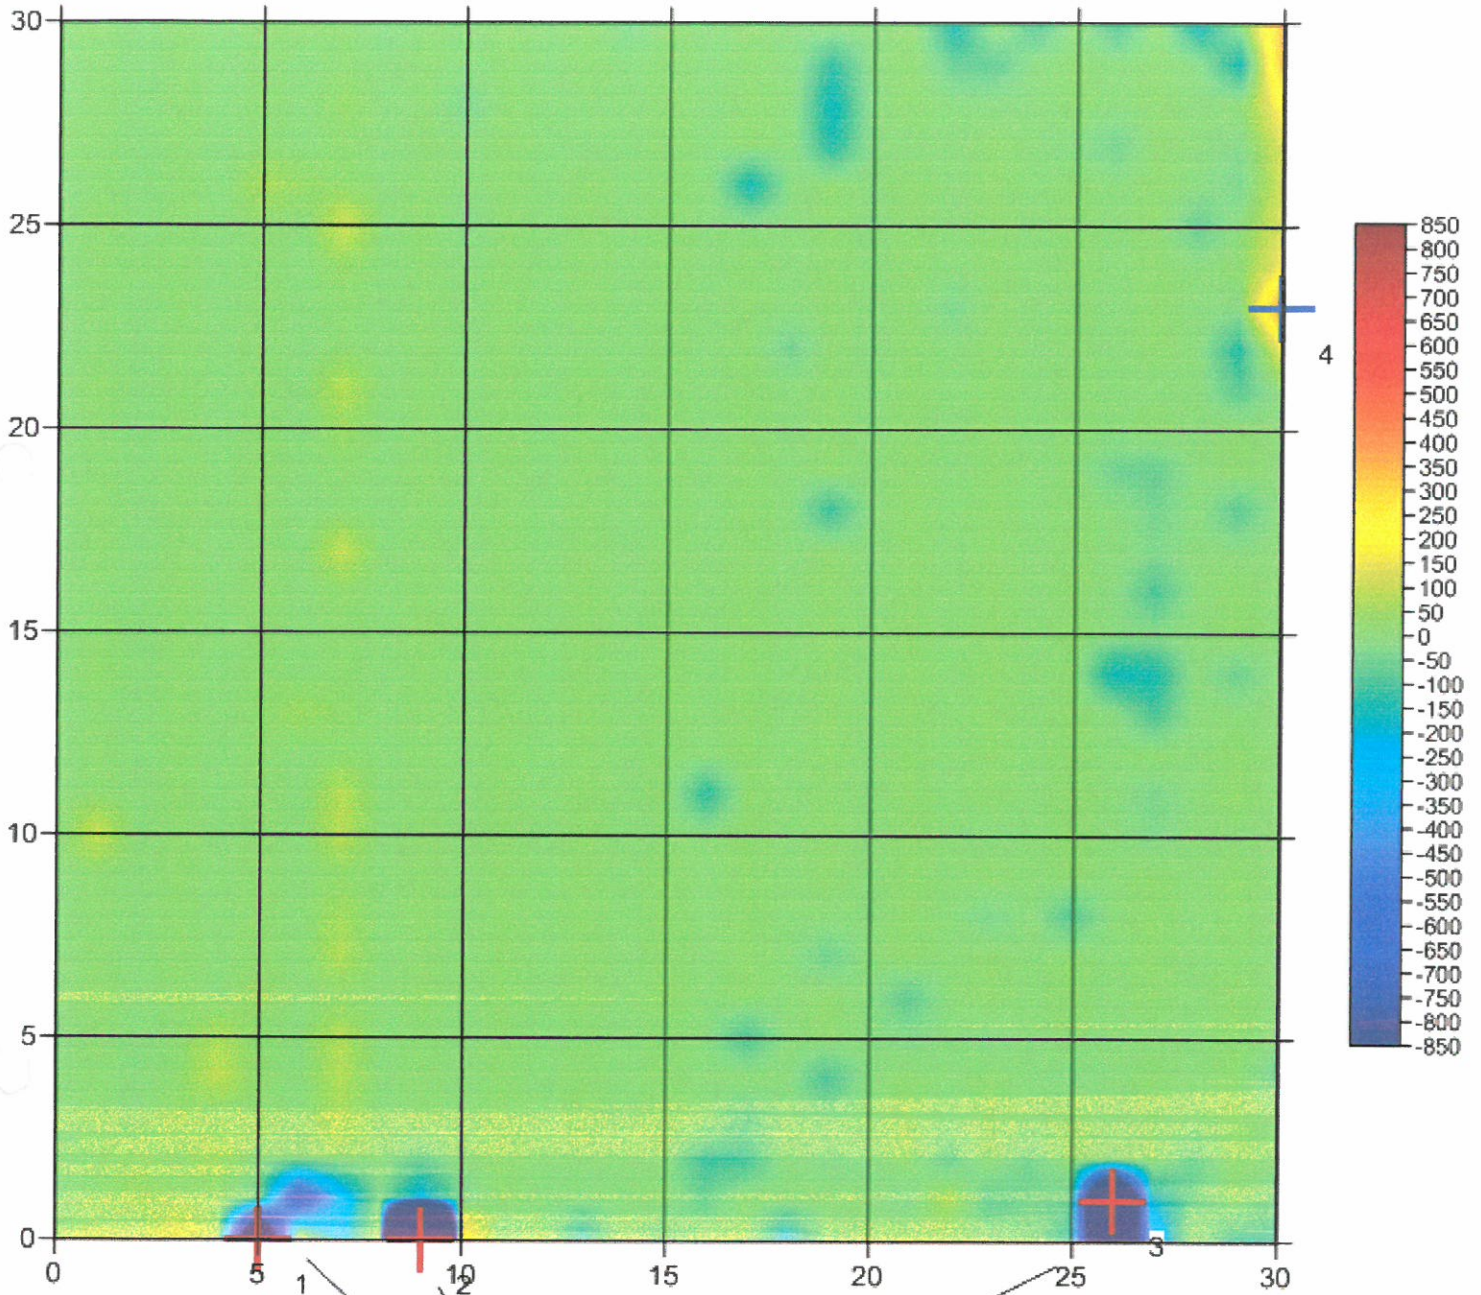

Operator : Süddeutsche Kampfmittelräumung

05.08.2015 Straubing, Geiselhöringer Str., Sondierfeld Nr. 11

Werbefeln und Straßenbeleuchtung