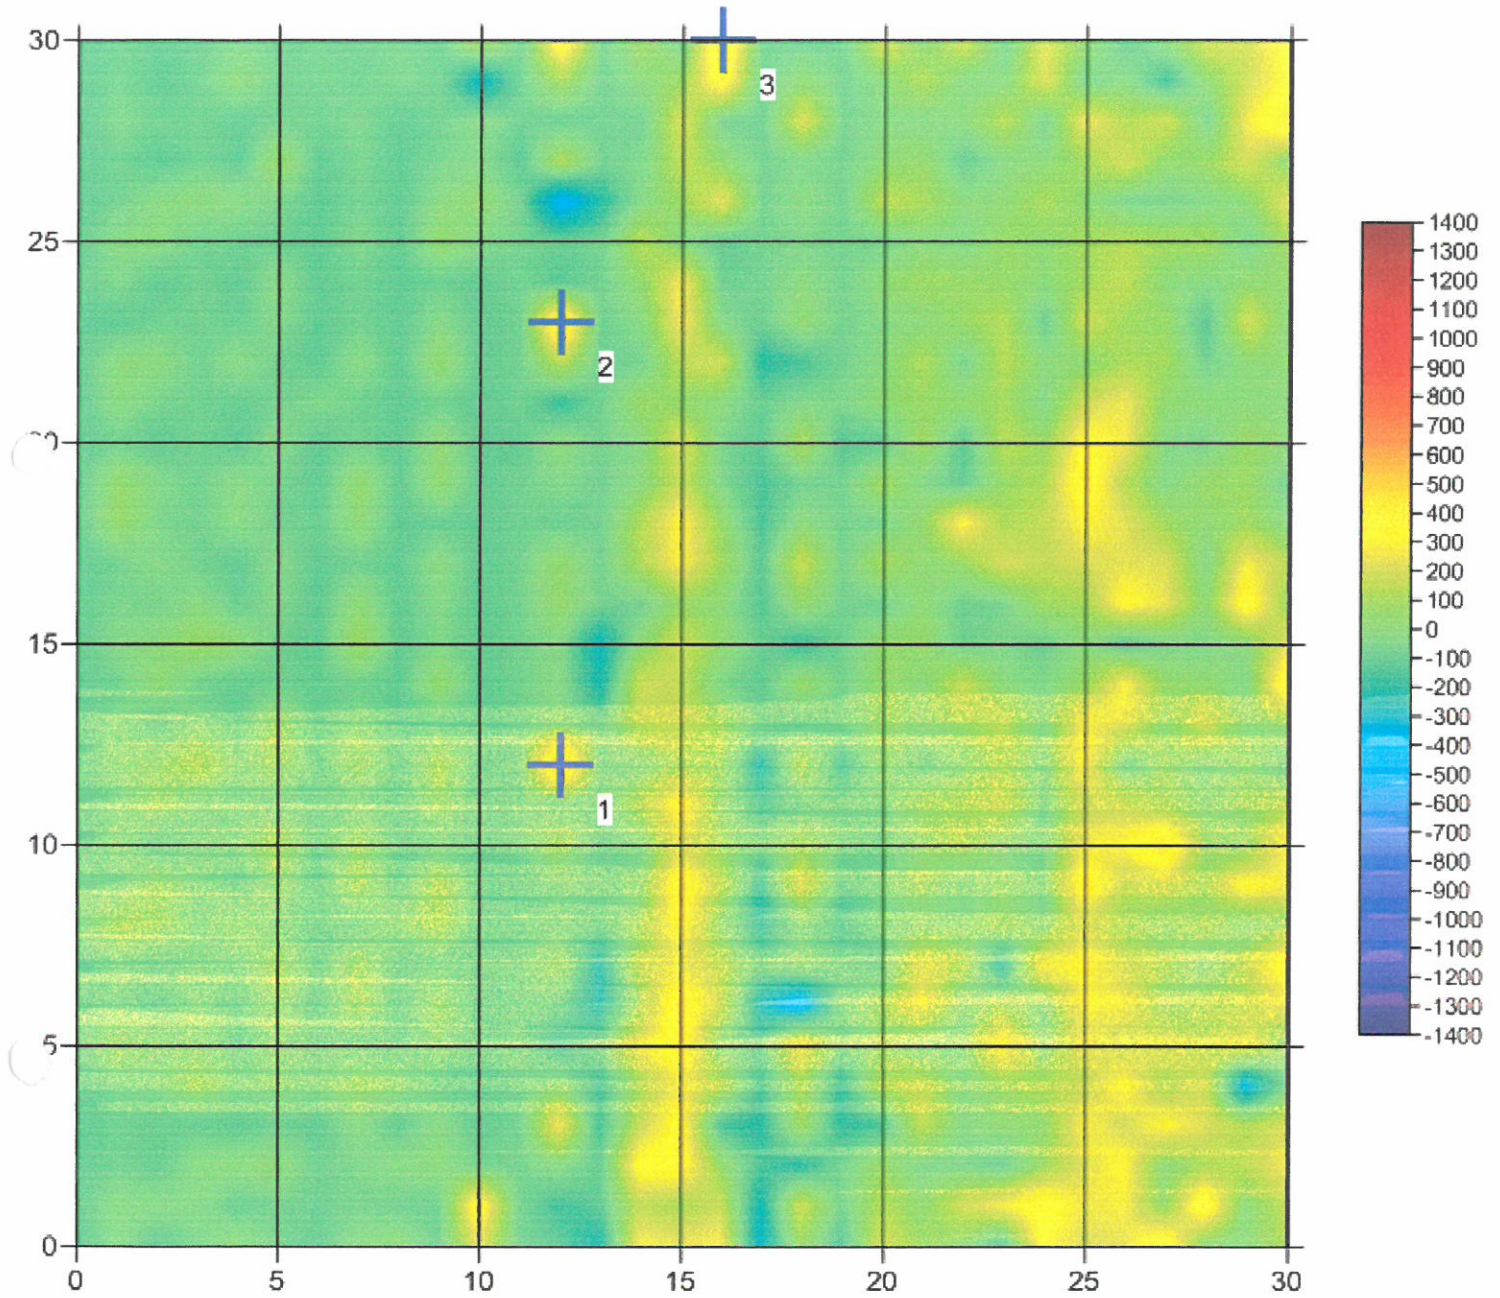

Operator : Süddeutsche Kampfmittelräumung

05.08.2015 Straubing, Geiselhöringer Str., Sondierfeld Nr. 13